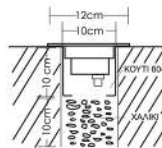

Luna 2

Καπάκι INOX ΑΝΤΙΜΑΓΝΗΤΙΚΟ

Top cover INOX ANTIMAGNETIC

Φωτιστικό χωνευτό εδάφους κατάλληλο για εξωτερικούς χώρους.

Καπάκι από χυτό αλουμίνιο, βαμμένο ηλεκτροστατικά με πολυεστερική πούδρα ή επιχρωμιωμένο.

Υάλινο κάλυμμα 5mm, ανοξείδωτες βίδες, ελαστικά στεγανοποίησης από σιλικόνη και καθρέπτη από καθαρό αλουμίνιο.

Διατίθεται και κουτί εντοιχισμού κατόπιν παραγγελίας (κωδικός 6070-6071).

Με δείκτη προστασίας για την υγρασία IP65.

Recessed luminaire suitable for outdoor use.

Top cover made of cast-pressed aluminium, painted electrostatically with polyester powder coating or chrome plated.

Glass cover of 5mm, stainless steel screws, rubber sealing silicone and reflector made of pure aluminium.

Built-box available upon request (code 6070-6071).

The protection degree against moisture and dust is IP65.