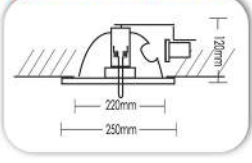

LARGE/STAR

Large

$\varnothing$ 25cm $\varnothing$ 22cm $\updownarrow$ 8cm
3213/3213G Dulux D 2x13W G24 d1
3218/3218G Dulux D 2x18W G24 d2
3226/3226G Dulux D 2x26W G24 d3
3227/3227G 2x60W Max E27 230V

Πρισματικός ανακλαστήρας
Prismatic reflector

Large

$\varnothing$ 25cm $\varnothing$ 22cm $\updownarrow$ 12.5cm
3113/3113G Dulux D 2x13W G24 d1
3118/3118G Dulux D 2x18W G24 d2
3126/3126G Dulux D 2x26W G24 d3
3132/3132G Dulux T/E 2x32W G24q
3142/3142G Dulux T/E 2x42W G24q

Βαθύς ανακλαστήρας
Deep height reflector

Star

$\varnothing$ 25cm $\varnothing$ 22cm $\updownarrow$ 12cm
3913/3913G Dulux D 2x13W G24 d1
3918/3918G Dulux D 2x18W G24 d2
3926/3926G Dulux D 2x26W G24 d3

Πρισματικός ανακλαστήρας
Prismatic reflector

Star W

$\varnothing$ 25cm $\varnothing$ 22cm $\updownarrow$ 12cm
3913W Dulux D 2x13W G24 d1
3918W Dulux D 2x18W G24 d2
3926W Dulux D 2x26W G24 d3

Πρισματικός ανακλαστήρας
Prismatic reflector

Χυτό πλαίσιο αλουμινίου βαμμένο με πολυεστερική πούδρα ή επιχρωμασμένο με ελατήρια στηρίξεως για την οροφή, προανοδιωμένος ανακλαστήρας αλουμινίου.

Δυνατότητα στήριξης με μεταλλικά άγκιστρα.

Κατασκευάζεται σύμφωνα με τον κανονισμό EN 60598-1

Ανακλαστήρας αλουμινίου, με ή χωρίς υάλινο κάλυμμα και με 2 οριζόντιους λαμπτήρες φθορισμού G24 d1 d2 d3 13-18-26W, G24q 32-42W ή max 60W E27 230V.

Διατίθεται κατόπιν παραγγελίας με σύστημα έναυσης: μαγνητικό, ηλεκτρονικό ρυθμιζόμενο ή μη, και με σύστημα ασφαλείας.

Frame made of die cast aluminium painted electrostatically with polyester powder or chrome plated with support springs for the ceiling, with pre anodized aluminium reflector.

Manufactured in accordance with EN 60598-1 standards

Ability for support with metal hooks.