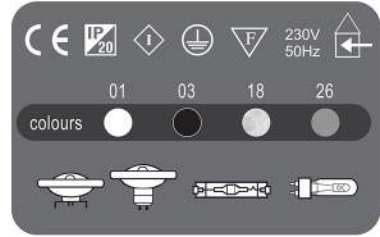

Σώμα από αλουμινίο, με ρυθμιζόμενο μπράτσο στήριξης, με υάλινο κάθλιμα και ενσωματωμένο ηλεκτρομαγνητικό σύστημα έναυσης.

Δυνατότητα προσαρμογής αντάπτορα για τοποθέτηση σε ράγα (κωδικός 1110).

Κατασκευάζεται σύμφωνα με τους κανονισμούς EN60598-1, EN60598-2-5.

It is made by aluminium, with an adjustable support bracket, glass cover and built-in electromagnetic gear box metal halide.

Manufactured in accordance with EN60598-1, EN60598-2-5 standards.

Potential of fitting an adapter for installing on a lighting track system (code 1110).