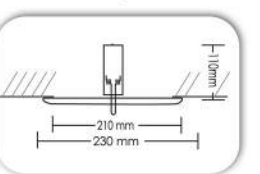

Voice Couros

22,5x22,5cm 19cm 6,5cm

2780 18W 8Ω

26,5x26,5cm 24,5x24,5cm 9cm

1280 18W 8Ω

ΧΑΛΥΒΔΙΝΟ ΠΛΑΙΣΙΟ
METAL FRAME

23x23cm 21x21cm 11cm

4680 20W 8Ω

Voice Aris

25x25cm 23x23cm 11,5cm

4480 18W 8Ω

Voice Cento

ΧΑΛΥΒΔΙΝΟ ΠΛΑΙΣΙΟ
METAL FRAME

ΗΧΕΙΑ
LOUD SPEAKERS

Χυτό πλῆαισιο αλουμινίου βαμμένο ή επιχρωμωμένο, με διάτρητο χαλύβδινο κάλυμμα, με ελατήρια στηρίξεως για την οροφή, ενσωματωμένο μεγάφωνο υψηλής πιστότητας και δυνατότητα τοποθέτησης μετασχηματιστή γραμμής **100 V** (κωδικός 20-P015-20).

Die cast aluminium frame painted electrostatically or chrome plated, with perforated steel cover, round cutting hole, spring support for the ceiling, with integrated speakerphone of high fidelity and capacity for a power adapter line of **100 V** (code 20-P015-20).