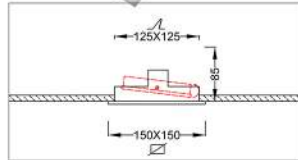

Unic

	15x15cm	12,5x12,5cm	8,5cm
III	13250/1 Dichroic 12V	1x50W	GU5,3
	13150/1 Hi Spot Es50	1x50W	GU10
	13135/1 Brite Spot Es50	1x35W	HQI GX10 *

* Συνοδεύεται μόνο με ηλεκτρονικό σύστημα έναυσης

* Only with electronic gear box

Σύνθεση φωτιστικών χωνευτή οροφής, κατάλληλο για επαγγελματικούς και εκθεσιακούς χώρους, με ανάγκη για ρυθμιζόμενο φωτισμό, με εναλλαγή πληθώρας λαμπτήρων και LED.

Χαλύβδινο πλαίσιο βαμμένο ηλεκτροστατικά, με πολυεστερική πούδρα ή επιχρωμιωμένο.

Εσωτερικό σποτ κυτό αλουμινίου με δυνατότητα κίνησης 45 μοίρες.

Με ελατήρια στήριξης για την οροφή.

Dublu

	15x24,5cm	12,5x21cm	8,5cm
III	13250/2 Dichroic 12V	2x50W	GU5,3
	13150/2 Hi Spot Es50	2x50W	GU10
	13135/2 Brite Spot Es50	2x35W	HQI GX10 *