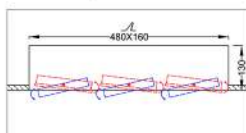

Triplu

	48x16cm	13cm	
62111/3	Hallospot R1113x50-100W	G53	
62175/3	Hi Spot Es111 3x75-100W	GU10	
62235/3	CDMR 111 3x35-70W	Gx8,5 *