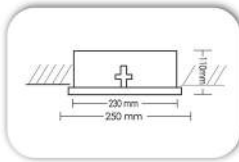

SQUARE

Cento

25x25cm 23x23cm 11 cm
44218G Dulux D 2x18W G24 d2
44226G Dulux D 2x26W G24 d3
44326G Dulux D 3x26W G24 d3
44227G 2x60W Max E27 230V