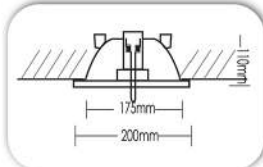

**GRANAGE
/LARGE /NADIA**

Ø 20cm   17,5cm   11cm

5170 HQI-TS 1x70W Rx7s
5150 HQI-TS 1x150W Rx7s

Granage

Ø 20cm   17,5cm   11cm

5270 HQI-TS 1x70W Rx7s
5250 HQI-TS 1x150W Rx7s

Granage