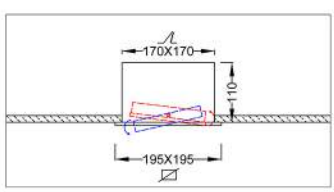

DIAMOND

* Ηλεκτρονικό σύστημα έναυσης
* Electronic gear box

Σύνθεση φωτιστικών χωνευτή οροφής, κατάλληλο για επαγγελματικούς και εκθεσιακούς χώρους, με ανάγκη για ρυθμιζόμενο φωτισμό, με εναλλαγή πηληθώρας λαμπτήρων και LED.

Χαλύβδινο πλαίσιο βαμμένο ηλεκτροστατικά, με πολυεστερική πούδρα ή επιχρωμιωμένο.

Εσωτερικό σποτ χυτό αλουμινίου με δυνατότητα διπλής κίνησης 45 μοίρων.

Με ελατήρια στήριξης για την οροφή.

Recessed composition lighting suitable for professional and exhibition spaces, where there is a need for adjustable lighting, by switching a variety of lamps and LED.

Steel frame, electrostatically painted with polyester powder or chrome plated.

Spotlight inside made of die cast aluminium with the ability of dual motion 45 degrees.

With spring support for the ceiling

□ 19,5x19,5cm   ↗ 17x17cm   ↓ 11cm

III **32111/1** Hallospot R111 1x50-100W G53
32175/1 Hi Spot Es111 1x75-100W GU10
32235/1 CDMR111 1x35W GX8,5 Gx10*

Unic

□ 19,5x35,5cm   ↗ 17x33cm   ↓ 11cm

III **32111/2** Hallospot R111 2x50-100W G53
32175/2 Hi Spot Es111 2x75-100W GU10
32235/2 CDMR111 2x35W GX8,5 Gx10*