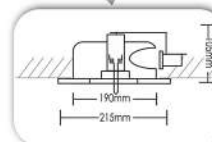

2609/2609G
2613/2613G
2618/2618G
2626/2626G
2627/2627G

∅ 21,5cm   ⌀ 19cm   ↓ 10,5cm
Dulux D 2x9W G23
Dulux D 2x13W G24 d1
Dulux D 2x18W G24 d2
Dulux D 2x26W G24 d3
2x60W Max E27 230V

Asteras