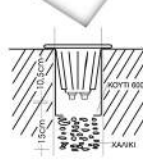

Tango 5

	∅ 12cm	10cm	10cm
6015	Dichroic 12V	1x50W	G5,3
6025	Hi Spot Es50 230V	1x50W	GU10