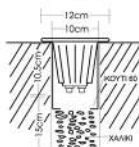

20x20cm 17,5cm 18cm
7683/1 Led 12W AC-DC 12V G-53
Με φακό 38-60 μοίρες With lens 38-60 degrees
ΛΕΥΚΟ - ΘΕΡΜΟ - ΨΥΧΡΟ
WHITE-WARM WHITE-COOL WHITE