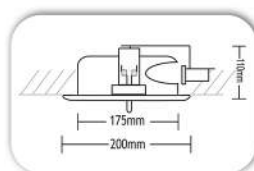

Frame made of die cast aluminium painted electrostatically with polyester powder or chrome plated with support springs for the ceiling, with pre anodized aluminium reflector

Ability for support with metal hooks.

Manufactured in accordance with EN 60598-1 standards.

Prismatic aluminium reflector, with or without glass cover and 2 horizontal fluorescent lamps G24 d1 d2 d3 13-18-26W 230V or max 60W E27 230V.

Available upon request, with a gear box, magnetic, electronic dimmable or not and with emergency system.

IP20	5313 /5313G	∅ 20cm	⌀ 17,5cm	↑ 17cm	Dulux D 1x13W G24 d1
	5318 /5318G	Dulux D 1x18W G24 d2			
	5327 /5327G	1x60W Max E27 230V