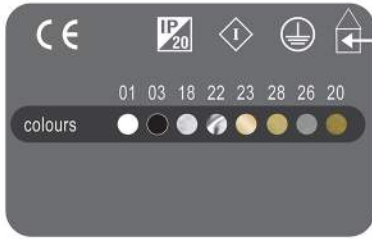

SPOT

ΧΩΝΕΥΤΑ LED ΕΣΩΤΕΡΙΚΟΥ ΧΩΡΟΥ
RECESSED LED FOR INDOOR USE

Orion

Ø 8,4cm	Φ 7,2cm	↑ 6 cm
1250 SL	Led 12V	1x0,5W
1251SL	Led 220V	1x0,5W
1250 KL	Led 12V	1x0,5W
1251KL	Led 220V	1x0,5W

Σποτ Χωνευτό Σταθερό με LED 12V ή 230V.

Λευκό - Θερμό - Ψυχρό

Stable Recessed LED Spot with 12V or 230V.

White - Warm white - Cool White

Χυτό πλαίσιο αλουμινίου βαμμένο ηλεκτροστατικά με πολυεστερική πούδρα ή επιχρωμιωμένο, με ελατήρια στηρίξεως για την οροφή, σταθερό ή με δυνατότητα κίνησης 45 μοιρών.

Ø 8,4cm	Φ 7,2cm	↑ 6 cm
1250 PL	Power Led	3x1W

Σποτ Χωνευτό Σταθερό με LED ισχύος με φακό 6-30-45 μοίρες.

Λευκό - Θερμό - Ψυχρό

Λειτουργεί με τροφοδοτικό PTDCC3-350mA.

Stable Recessed Power LED Spot with lens 6-30-45 degrees.

White - Warm white - Cool White.

Led power supply
PTDCC3-350mA

Orion

Frame made of pressed aluminium painted electrostatically with polyester powder or chrome plated with support springs for the ceiling with the ability to rotate 45 degrees.

Ø 8,4cm	Φ 7,2cm	↑ 6 cm
1250K PL	Power Led	3x1W

Σποτ Χωνευτό Κινητό με LED ισχύος με φακό 6-30-45 μοίρες.

Λευκό - Θερμό - Ψυχρό

Λειτουργεί με τροφοδοτικό PTDCC3-350mA.

Rotatable Recessed Power LED Spot with lens 6-30-45 degrees.

White - Warm white - Cool White.

Led power supply
PTDCC3-350mA

Orion

Ø 17cm	Φ 15,5cm	↑ 8 cm
12111-07	Led 12W AC-DC 12V G-53	

Σποτ Χωνευτό Σταθερό με LED ισχύος με φακό 38-60 μοίρες.

Λευκό - Θερμό - Ψυχρό

Stable Recessed Power LED Spot with lens 38-60 degrees.

White - Warm white - Cool White.

Ital LED