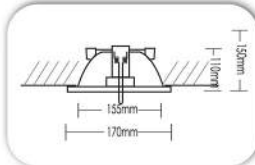

ITAL

IP23 ∅ 17cm 15,5cm
4170S HQI-TS 1x70W Rx7s ∩ 11cm
4150S HQI-T 1x150W G12 ∩ 15cm
ΣΤΑΘΕΡΟ - STABLE