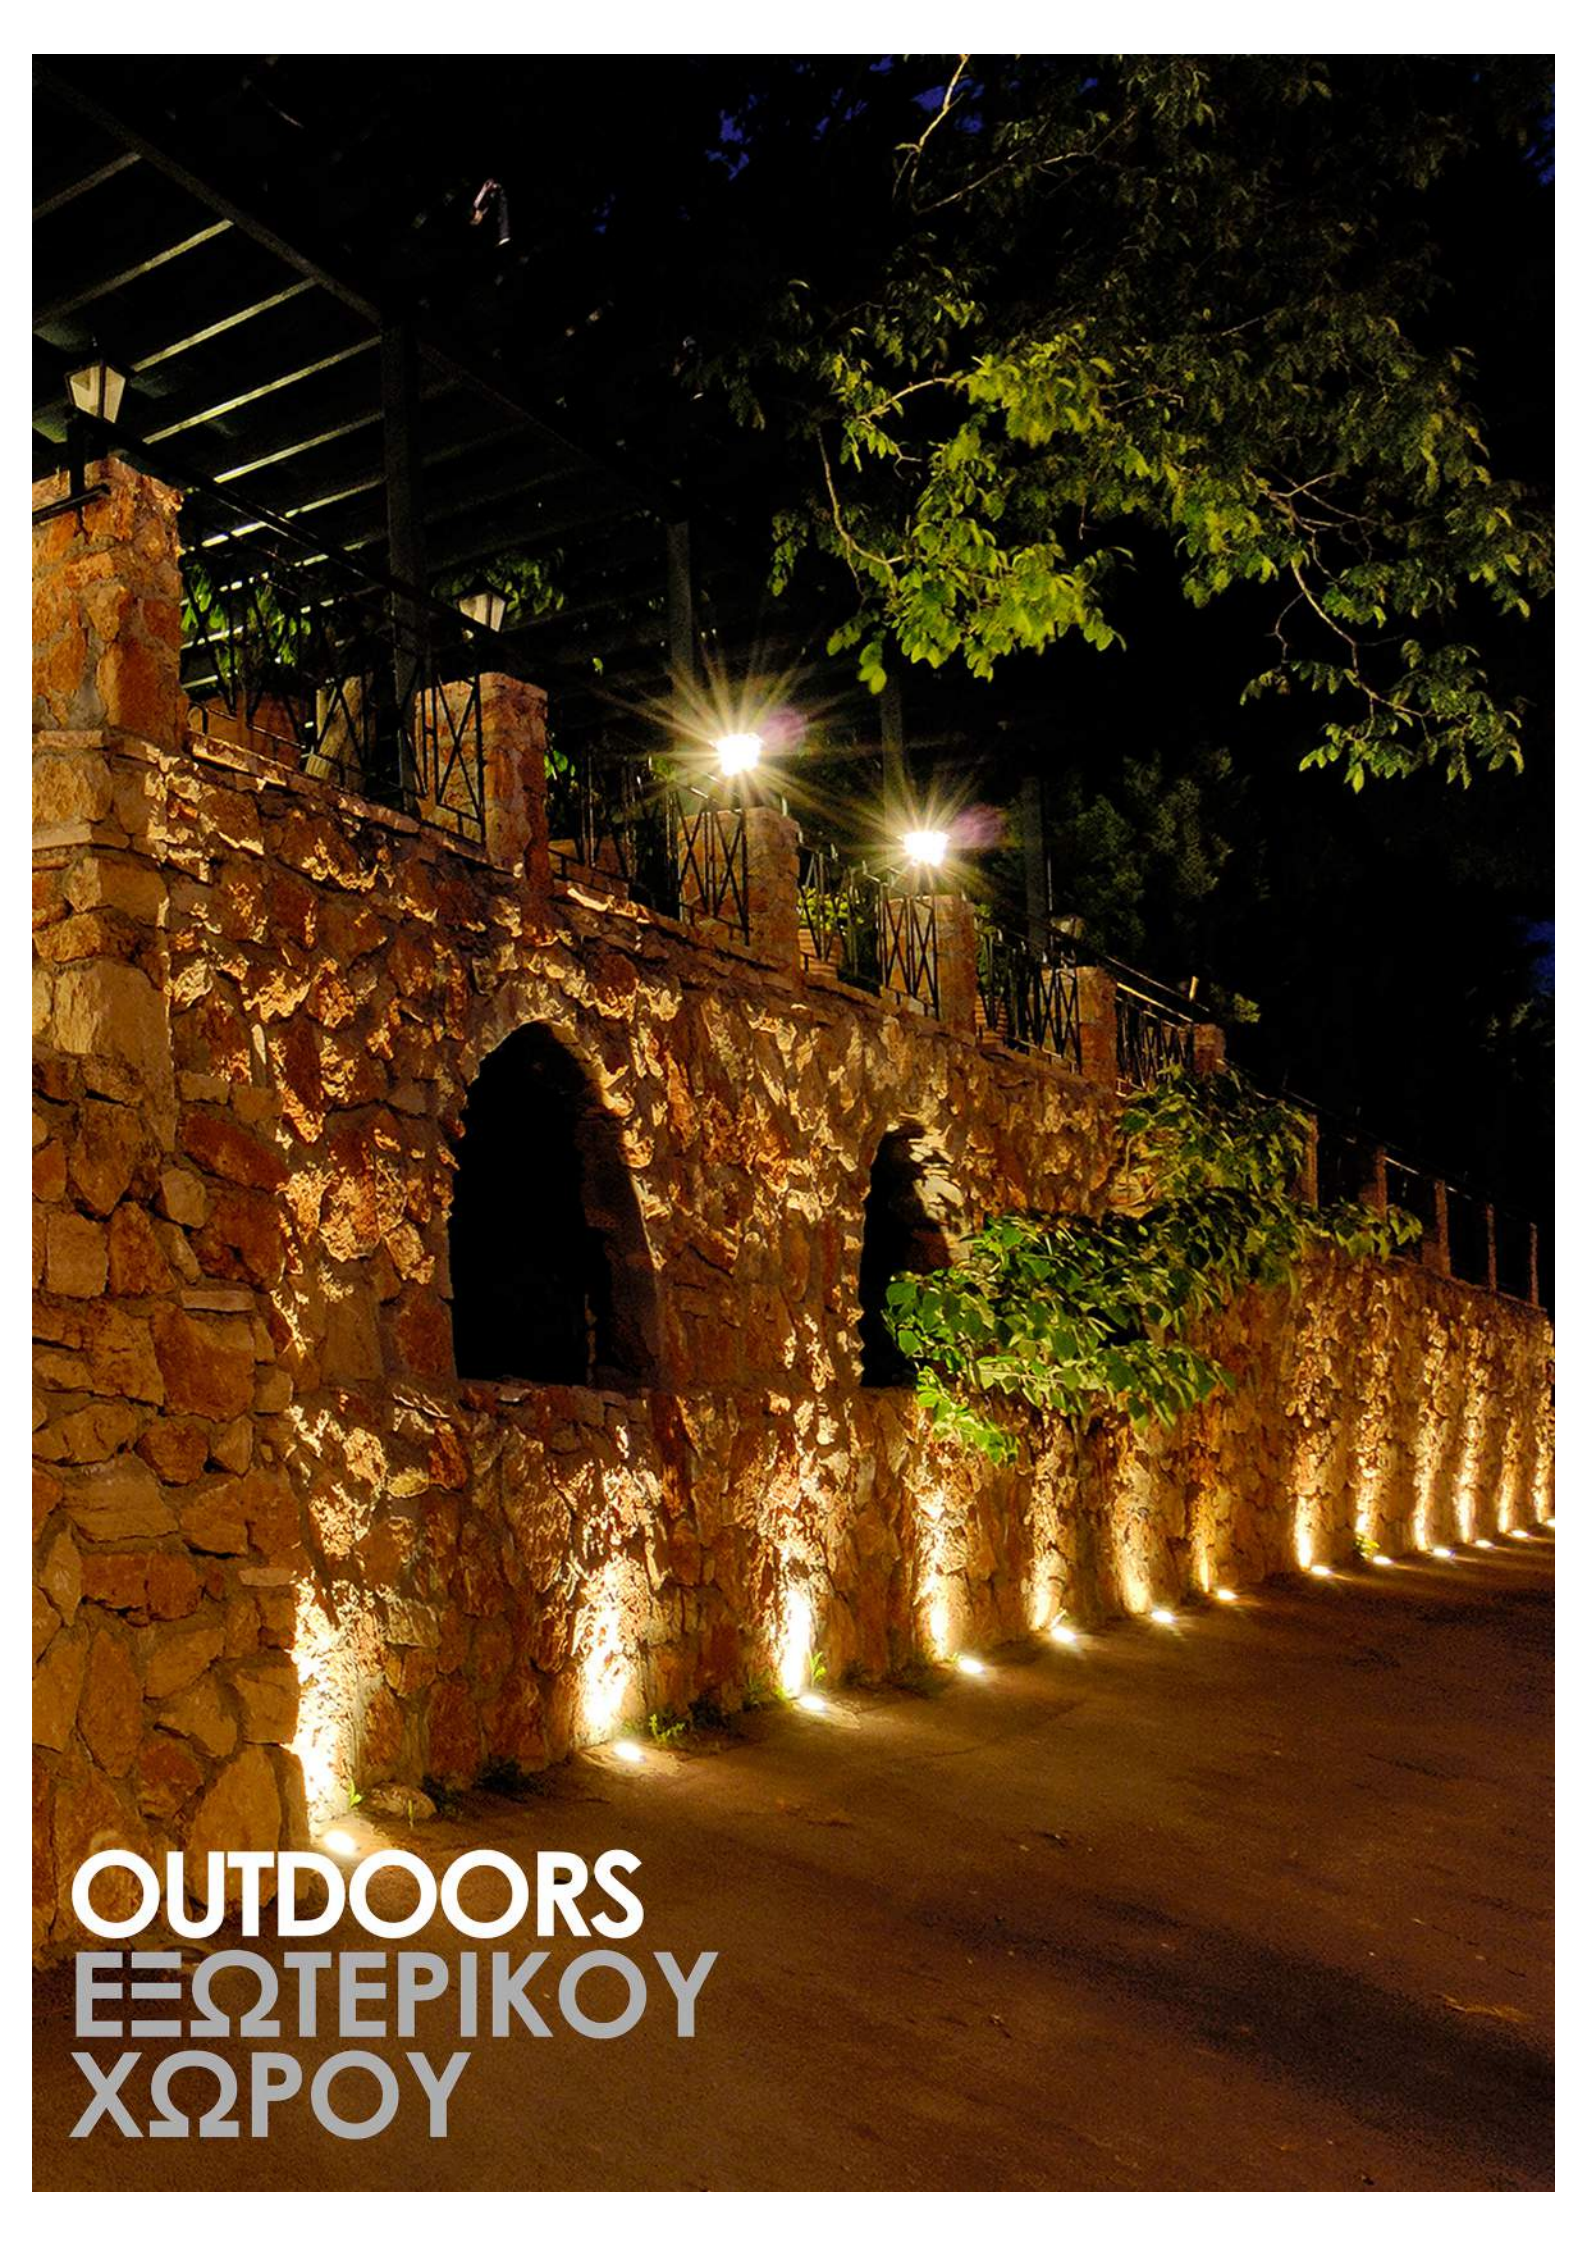

OUTDOORS
ΕΞΩΤΕΡΙΚΟΥ
ΧΩΡΟΥ