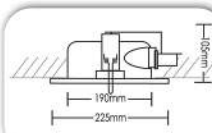

2709/2709G
2713/2713G
2718/2718G
2726/2726G
2727/2727G

22,5x22,5cm   ⌀ 19cm   ↓ 10,5cm
Dulux D 2x9W G23
Dulux D 2x13W G24 d1
Dulux D 2x18W G24 d2
Dulux D 2x26W G24 d3
2x60W Max E27 230V

Couros