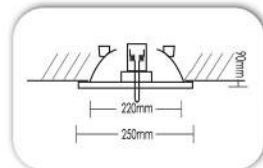

Ø 23cm   21,5cm   10cm

68150 HQI-TS 1x150W Rx7s

Nadia