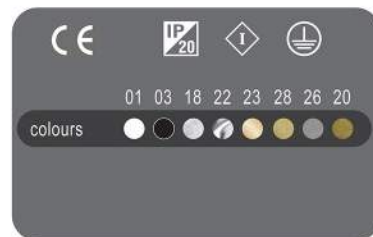

Φωτιστικό στεγανό κατάλληλο για εξωτερικούς χώρους.

Σώμα από καυτό αλουμίνιο, βαμμένο ηλεκτροστατικά με πολυεστερική πούδρα ή επιχρωμιωμένο.

Υάλινο κάλυμμα 5mm, ανοξείδωτες βίδες, ελαστικά στεγανοποίησης από σιλικόνη και καθρέπτη από καθαρό αλουμίνιο.

Με βάση για επίτοιχη στήριξη ή με πάσσαλο για τοποθέτηση στο χώμα.

Με δείκτη προστασίας για την υγρασία IP65.

Waterproof luminaire suitable for outdoor use.

Luminaire made of die cast aluminium, painted electrostatically with polyester powder coating or chrome plated.

Glass cover of 5mm, stainless steel screws, rubber sealing silicone.

With a base for installation on wall or with a pole for mounting in the ground.

The protection degree against moisture and dust is IP65.