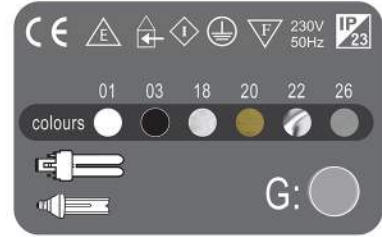

Aris

 23x23cm  21x21cm  11 cm
46218G Dulux D 2x18W G24 d2
46226G Dulux D 2x26W G24 d3
46227G 2x60W Max E27 230V

Χυτό πλῆσινο αλουμινίου 
Die cast aluminium frame

Vento

 26x26cm  24x24cm  13,5cm
45218G Dulux D 2x18W G24 d2
45226G Dulux D 2x26W G24 d3
45227G 2x60W Max E27 230V