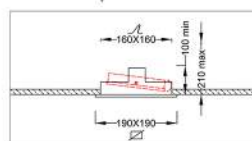

Σύνθεση φωτιστικών χωνευτή οροφής, κατάλληλο για επαγγελματικούς και εκθεσιακούς χώρους, με ανάγκη για ρυθμιζόμενο φωτισμό, με εναλλαγή πληθώρας λαμπτήρων και LED.

	19x33cm	16x29,5cm	
24013/2	Dulux D 2x13W G24 d1		↕ 21cm
24018/2	Dulux D 2x18W G24 d1		↕ 21cm
24035/2	HQI-T 2x35W G12		↕ 17cm
24070/2	HQI-T 2x70W G12		↕ 17cm
24012/2	Hallospot 70 2x50W Bd15 12V		↕ 13cm
24020/2	Par20 HQI 2x35W E27		↕ 13cm
24026/2	Hi Spot Es63 2x75W GU10		↕ 10cm
24022/2	R63 Economy 2x11W E27		↕ 13cm
24021/2	Hi Spot Es63 2x50W E27		↕ 13cm

Dublu