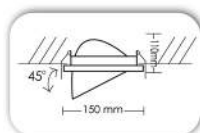

9470 HQI-TS 1x70W Rx7s
9450 HQI-TS 1x150W Rx7s
KΙΝΗΤΟ - ROTATABLE

Delos

46907 HQI-TS 1x70W Rx7s
46905 HQI-TS 1x150W Rx7s