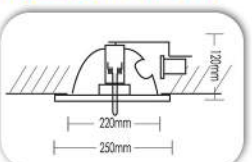

Χυτό πλαίσιο αλουμινίου βαμμένο με πολυεστερική πούδρα ή επιχρωμασμένο με ελατήρια στηρίξεως για την οροφή, προανοδιωμένος ανακλαστήρας αλουμινίου.

Δυνατότητα στήριξης με μεταλλικά άγκιστρα.

Κατασκευάζεται σύμφωνα με τον κανονισμό EN 60598-1

Ανακλαστήρας αλουμινίου, με ή χωρίς υάλινο κάλυμμα και με 2 οριζόντιους λαμπτήρες φθορισμού G24 d1 d2 d3 13-18-26W, G24q 32-42W ή max 60W E27 230V.

Διατίθεται κατόπιν παραγγελίας με σύστημα έναυσης: μαγνητικό, ηλεκτρονικό ρυθμιζόμενο ή μη, και με σύστημα ασφαλείας.

Frame made of die cast aluminium painted electrostatically with polyester powder or chrome plated with support springs for the ceiling, with pre anodized aluminium reflector.

Manufactured in accordance with EN 60598-1 standards

Ability for support with metal hooks.

Pure aluminium reflector, with or without glass cover and 2 horizontal fluorescent lamps G24 d1 d2 d3 13-18-26W 230V, G24q 32-42W or max 60W E27 230V.

Available upon request, with a gear box, magnetic, electronic dimmable or not and emergency system.