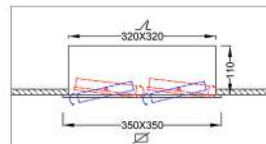

Quatro SQ

	32/1	Frame - Πλαίσιο Diamond Unic	
	32/2	Frame - Πλαίσιο Diamond Dublu	
	32/3	Frame - Πλαίσιο Diamond Triplu	
	32/4	Frame - Πλαίσιο Diamond Quatro	
	32/4SQ	Frame - Πλαίσιο Diamond Quatro SQ	
III	111	Hallospot R111 1x50-100W	G53
	175	Hi Spot Es111 1x75-100W	GU10
	235	CDMR111 1x35W GX8,5 Gx10	
	2030	PAR 30 100W	E27
	2150	HQI-T 1x35,70,150	G12

* Ηλεκτρονικό σύστημα έναυσης
* Electronic gear box

Σύνθεση φωτιστικών χωνευτή οροφής, κατάλληλο για επαγγελματικούς και εκθεσιακούς χώρους, με ανάγκη για ρυθμιζόμενο φωτισμό, με εναλλαγή πηληθώρας λαμπτήρων και LED.

Χαλύβδινο πλαίσιο βαμμένο ηλεκτροστατικά με πολυεστερική πούδρα ή επιχρωμιωμένο.

Εσωτερικό σποτ χυτό αλουμινίου με δυνατότητα διπλής κίνησης 45 μοίρων.

Με ελατήρια στήριξης για την οροφή.

Recessed composition lighting suitable for professional and exhibition spaces, where there is a need for adjustable lighting, by switching a variety of lamps and LED.

Steel frame, electrostatically painted with polyester powder or chrome plated.

Spotlight inside made of die cast aluminium with the ability of dual motion 45 degrees.

With spring support for the ceiling

**ΜΕΜΟΝΩΜΕΝΟΙ
ΚΩΔΙΚΟΙ**

ISOLATED CODES