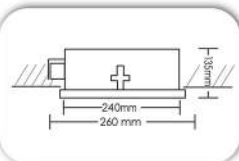

Aris

 23x23cm  21x21cm  11 cm
46218G Dulux D 2x18W G24 d2
46226G Dulux D 2x26W G24 d3
46227G 2x60W Max E27 230V

Χυτό πλῆσινο αλουμινίου 
Die cast aluminium frame

Vento

 26x26cm  24x24cm  13,5cm
45218G Dulux D 2x18W G24 d2
45226G Dulux D 2x26W G24 d3
45227G 2x60W Max E27 230V