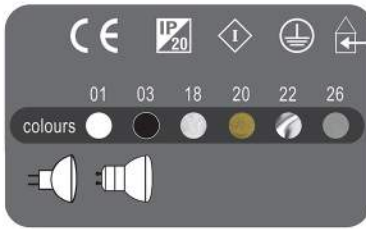

MINI STEALTH