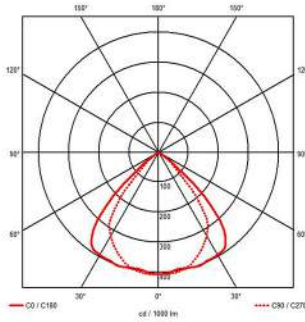

Φωτομετρικές καμπύλες T5

Photometric curves T5

Atlas 1 Louver
1x14W