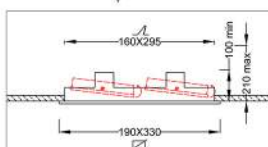

MIDI CIRCO

	19x19cm	16x16cm	
24013/1	Dulux D 1x13W G24 d1		↕ 21cm
24018/1	Dulux D 1x18W G24 d1		↕ 21cm
24035/1	HQI-T 1x35W G12		↕ 17cm
24070/1	HQI-T 1x70W G12		↕ 17cm
24012/1	Hallospot 70 1x50W Bd15 12V		↕ 13cm
24020/1	Par20 HQI 1x35W E27		↕ 13cm
24026/1	Hi Spot Es63 1x75W GU10		↕ 10cm
24022/1	R63 Economy 1x11W E27		↕ 13cm
24021/1	Hi Spot Es63 1x50W E27		↕ 13cm

Unic

Σύνθεση φωτιστικών χωνευτή οροφής, κατάλληλο για επαγγελματικούς και εκθεσιακούς χώρους, με ανάγκη για ρυθμιζόμενο φωτισμό, με εναλλαγή πληθώρας λαμπτήρων και LED.

	19x33cm	16x29,5cm	
24013/2	Dulux D 2x13W G24 d1		↕ 21cm
24018/2	Dulux D 2x18W G24 d1		↕ 21cm
24035/2	HQI-T 2x35W G12		↕ 17cm
24070/2	HQI-T 2x70W G12		↕ 17cm
24012/2	Hallospot 70 2x50W Bd15 12V		↕ 13cm
24020/2	Par20 HQI 2x35W E27		↕ 13cm
24026/2	Hi Spot Es63 2x75W GU10		↕ 10cm
24022/2	R63 Economy 2x11W E27		↕ 13cm
24021/2	Hi Spot Es63 2x50W E27		↕ 13cm

Dublu

ΧΩΡΙΣ ΕΞΩΤΕΡΙΚΟ ΠΛΑΙΣΙΟ

Εσωτερικό σποτ χατό αλουμινίου με δυνατότητα κίνησης 45 μοίρες.

Με ελατήρια στήριξης για την οροφή.

Recessed composition lighting suitable for professional and exhibition spaces, where there is a need for adjustable lighting, by switching a variety of lamps and LED.

	19x44cm	16x41cm	
24013/3	Dulux D 3x13W G24 d1		↕ 21cm
24018/3	Dulux D 3x18W G24 d1		↕ 21cm
24035/3	HQI-T 3x35W G12		↕ 17cm
24070/3	HQI-T 3x70W G12		↕ 17cm
24012/3	Hallospot 70 3x50W Bd15 12V		↕ 13cm
24020/3	Par20 HQI 3x35W E27		↕ 13cm
24026/3	Hi Spot Es63 3x75W GU10		↕ 10cm
24022/3	R63 Economy 3x11W E27		↕ 13cm
24021/3	Hi Spot Es63 3x50W E27		↕ 13cm

Triplu

FRAMELESS

Spotlight inside made of die cast aluminium with the ability to rotate 45 degrees.

With spring support for the ceiling.