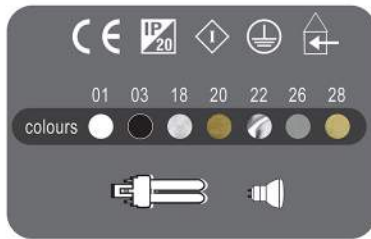

ΕΠΙΤΟΙΧΑ WALL MOUNTED

Διακοσμητικό φωτιστικό επίτοιχο.

Με δύο εξόδους φωτισμού, Up & Down, για δύο λαμπνίες αλογόνου 230 V GU10.

Βαμμένο ηλεκτροστατικά με πολυεστερική πούδρα ή επινικελωμένο.

Decorative wall luminaire.

With two lighting outputs, Up & Down, for two halogen lamps 230 V GU10.

Electrostatically painted with polyester powder coating or chrome plated.

Επίτοιχη απλή έμμεσου φωτισμού, ανοξείδωτο καπάκι, ενσωματωμένο σύστημα έναυσης, για λαμπύρα PL G24 d2-d3 18-26W 230 V.

Βαμμένο ηλεκτροστατικά με πολυεστερική πούδρα ή επινικελωμένο.

Wall sconce of indirect lighting, stainless steel cover, built-in gear box for PL lamp G24 d2-d3 18-26W 230 V.

Electrostatically painted with polyester powder coating or chrome plated.

25x10,5cm ↑ 12cm

7011 Hi Spot Es50 2x50W Gu10

25x13cm ↑ 14cm

7013 Hi Spot Es50 2x50W Gu10

Cosio

23x19cm ↑ 9cm

7078 Dulux D 1x18W G4 d2

7076 Dulux D 1x26W G4 d3

14,7x26,5cm ↑ 4,5cm

7088 Dulux D 1x18W G4 d2

7086 Dulux D 1x26W G4 d3

Spirit II