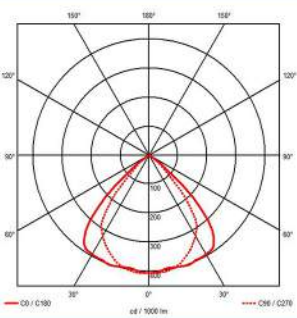

Atlas 1 Louver
2x35W

Atlas 1 Louver
2x14W