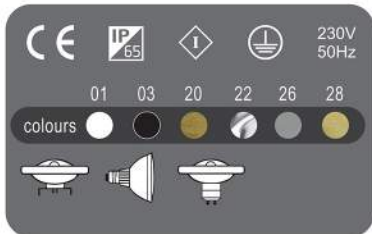

SIENA

ΚΙΝΗΤΑ ΕΞΩΤΕΡΙΚΑ ΣΤΕΓΑΝΑ ΕΔΑΦΟΥΣ
OUTDOORS WATERPROOF FLOOR SPOTLIGHT

Καπάκι χυτό, βαμμένο ηλεκτροστατικά με πολυεστερική πούδρα ή επιχρωμιωμένο.

Υάλινο κάλυμμα 5mm, ανοξείδωτες βίδες, ελαστικά στεγανοποίησης από σιλικόνη και καθρέπτη από καθαρό αλουμίνιο.

Δυνατότητα κίνησης λαμπτήρα 20 μοίρες.

Με ενσωματωμένο μετασχηματιστή 12V για R111.

Διατίθεται και κουτί εντοιχισμού κατόπιν παραγγελίας (κωδικός 6050).

Ο βαθμός προστασίας για την υγρασία και την σκόνη είναι IP65.

Για λαμπτήρες AR111 12 V , ES111, PAR30 και PAR38 230 V.

Top cover die cast, electrostatically painted with polyester powder coating or chrome plated.

Glass cover of 5mm, stainless steel screws, rubber sealing silicone and reflector made of pure aluminium.

Ability for the lamp to rotate 20-degrees.

Built-in transformer for 12V for R111.

Built-box available upon request (code 6050).

The protection degree against moisture and dust is IP65.

For lamps AR111 12V, ES111, PAR30 and PAR38 230V.

Ø 20cm   17,5cm   18cm

7601 /K	Hallospot R111	1x50W	G53 KINHTO	INOX ΠΑΦΙΛΑ
7601/1K	Hallospot R111	1x100W	G53 KINHTO	//
7604	Brite Spot Es111	1x75-100W	GZ10	//
7605	PAR 30	1x75-100W	E27	//
7618	PAR 38	1x75-100W	E27	//

K: ΚΙΝΗΤΟ
K: ROTATABLE

20x20cm   17,5cm   18cm

7601-1	Hallospot R111	1x50-100W	G53KINHTO
7604-1	Brite Spot Es111	1x75-100W	Gz10
7605-1	PAR 30	1x75-100W	E27
7618-1	PAR 38	1x75-100W	E27

Inox antimagnetic

K: ΚΙΝΗΤΟ
K: ROTATABLE

Ø 20cm   17,5cm   18cm

7619	Dulux EL	11-30W	E27	INOX ΠΑΦΙΛΑ

Διατίθεται και με καπάκι INOX αντιμαγνητικό

Also available with INOX antimagnetic top cover

Ø 20cm   17,5cm   40cm

76035	HQI	150W	G12	INOX ΠΑΦΙΛΑ
76035-A	HQI	70W	G12	230V
76135	HQI	35W	G12	

Διατίθεται και με καθρέπτη
Also available with reflector