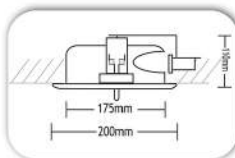

IP67   Ø 22,5cm   Φ 20,5cm   ↓ 13cm
6926G Dulux D 2x26W G24 d3

Στεγανό
Waterproof

Granage S

IP65   Ø 20cm   Φ 17,5cm   ↓ 11cm
5213GS Dulux D 2x13W G24 d1
5218GS Dulux D 2x18W G24 d2
5226GS Dulux D 2x26W G24 d3
5227GS 2x60W Max E27 230V

Στεγανό
Waterproof