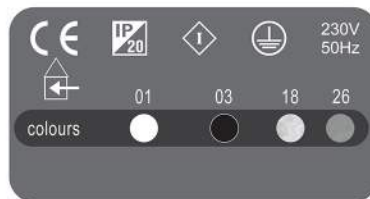

 \varnothing 23cm \updownarrow 22cm

70071 Dulux D 2x18W G24 d2

Spetses

Με υάλινο κάλυμμα tempered πάχους 4 mm διάφανο ή matte και ενσωματωμένο σύστημα έναυσης.

With tempered glass 4mm thickness, clear or matte and built in gear box