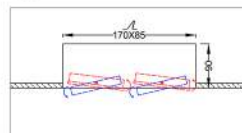

Dublu

25,5x8,5cm ↓ 9cm

◆ **63250/3** Dichroic 12V 3x50W GU5,3
63150/3 Hi Spot Es50 3x50W GU10
63235/3 Brite Spot Es50 3x35W HQI GX10 *

* Συνοδεύεται μόνο με ηλεκτρονικό σύστημα έναυσης
* Only with electronic gear box