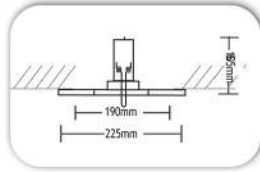

Voice Couros

22,5x22,5cm 19cm 6,5cm

2780 18W 8Ω

26,5x26,5cm 24,5x24,5cm 9cm

1280 18W 8Ω