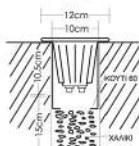

ΕΔΑΦΟΥΣ LED

ΧΩΝΕΥΤΟ LED ΕΔΑΦΟΥΣ
RECESSED FLOOR MOUNTED LED

Oxygen 2 LED Oxygen 6 LED Tango 2 LED Siena LED Siena SQ LED

Φωτιστικό χωνευτό εδάφους κατάλληλο για εξωτερικούς χώρους.

Καπάκι από χυτό αλουμίνιο, ορειχάλκινο ή ανοξείδωτο, βαμμένο ηλεκτροστατικά με πολυεστερική πούδρα ή επιχρωτωμένο.

Υάλινο κάλυμμα 5mm, ανοξείδωτες ή ορειχάλκινες βίδες, στιλιοθήκη, ελαστικά στεγανοποίησης από σιλικόνη και καθρέπτη από καθαρό αλουμίνιο.

Διατίθεται και κουτί εντοιχισμού κατόπιν παραγγελίας.

Με δείκτη προστασίας για την υγρασία IP65.

Για LED με επιλογή 10 - 45 μοιρών.

Recessed luminaire suitable for outdoor use.

Top cover made of cast-pressed aluminium, brass or stainless steel, painted electrostatically with polyester powder coating or chrome plated.

Glass cover of 5mm, stainless steel or brass screws, cable glands, rubber sealing silicone and reflector made of pure aluminium.

Built-box available upon request.

The protection degree against moisture and dust is IP65.

For LED upon choice of 10 - 45 degrees.

Ø 12cm 10cm 10cm
6881-07 Led 350 mA 3x1W ΛΕΥΚΟ-WHITE ΘΕΡΜΟ-ΨΥΧΡΟ

12x12cm 10cm 10cm
6881-07/1 Led 350 mA 3x1W ΛΕΥΚΟ-WHITE ΘΕΡΜΟ-ΨΥΧΡΟ

Ø 12cm 10cm 10cm
6612-07/1 Led 350 mA 3x1W ΛΕΥΚΟ-WHITE ΘΕΡΜΟ-ΨΥΧΡΟ

Ø 20cm 17,5cm 18cm
7683 Led 12W AC-DC 12V G-53
Με φακό 38-60 μοίρες With lens 38-60 degrees
ΛΕΥΚΟ - ΘΕΡΜΟ - ΨΥΧΡΟ
WHITE-WARM WHITE-COOL WHITE

20x20cm 17,5cm 18cm
7683/1 Led 12W AC-DC 12V G-53
Με φακό 38-60 μοίρες With lens 38-60 degrees
ΛΕΥΚΟ - ΘΕΡΜΟ - ΨΥΧΡΟ
WHITE-WARM WHITE-COOL WHITE