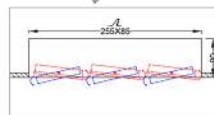

Triplu

63/1 Frame - Πλαίσιο Mini Jole Unic

63/2 Frame - Πλαίσιο Mini Jole Dublu

63/3 Frame - Πλαίσιο Mini Jole Triplu

250 Dichroic 12V 1x50W GU5,3

◆ **150** Hi Spot Es50 1x50W GU10

135 Brite Spot Es50 1x35W HQI GX10