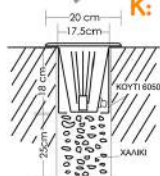

ΚΙΝΗΤΑ ΕΞΩΤΕΡΙΚΑ ΣΤΕΓΑΝΑ ΕΔΑΦΟΥΣ
OUTDOORS WATERPROOF FLOOR SPOTLIGHT

Καπάκι χυτό, βαμμένο ηλεκτροστατικά με πολυεστερική πούδρα ή επιχρωμιωμένο.

Υάλινο κάλυμμα 5mm, ανοξείδωτες βίδες, ελαστικά στεγανοποίησης από σιλικόνη και καθρέπτη από καθαρό αλουμίνιο.

Δυνατότητα κίνησης λαμπτήρα 20 μοίρες.

Με ενσωματωμένο μετασχηματιστή 12V για R111.

Διατίθεται και κουτί εντοιχισμού κατόπιν παραγγελίας (κωδικός 6050).

Ο βαθμός προστασίας για την υγρασία και την σκόνη είναι IP65.

Για λαμπτήρες AR111 12 V , ES111, PAR30 και PAR38 230 V.

Top cover die cast, electrostatically painted with polyester powder coating or chrome plated.

Glass cover of 5mm, stainless steel screws, rubber sealing silicone and reflector made of pure aluminium.

Ability for the lamp to rotate 20-degrees.

Built-in transformer for 12V for R111.

Built-box available upon request (code 6050).

The protection degree against moisture and dust is IP65.

For lamps AR111 12V, ES111, PAR30 and PAR38 230V.

Ø 20cm   17,5cm   18cm

7601 /K	Hallospot R111	1x50W	G53 KINHTO	INOX ΠΑΦΙΛΑ
7601/1K	Hallospot R111	1x100W	G53 KINHTO	//
7604	Brite Spot Es111	1x75-100W	GZ10	//
7605	PAR 30	1x75-100W	E27	//
7618	PAR 38	1x75-100W	E27	//

K: ΚΙΝΗΤΟ
K: ROTATABLE