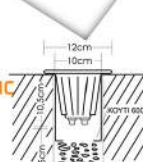

Καπάκι από χυτό αλουμίνιο, ορειχάλκινο ή ανοξείδωτο, βαμμένο ηλεκτροστατικά με πολυεστερική πούδρα ή επιχρωμιωμένο.

Υάλινο κάλυμμα 5mm, ανοξείδωτες βίδες, στυπιοθλήπτες, ελαστικά στεγανοποίησης από σιλικόνη και καθρέπτη από καθαρό αλουμίνιο.

Δεν περιλαμβάνεται μετασχηματιστής 12V στους κωδικούς με λυχνιοθαβή G5,3.

Διατίθεται και κουτί εντοιχισμού κατόπιν παραγγελίας (κωδικός 6000).

Με δείκτη προστασίας για την υγρασία IP65.

Για λαμπτήρες με λυχνιοθαβές 230V

Top cover made of die cast aluminium, brass, or stainless steel, painted electrostatically with polyester powder coating or chrome plated.

Glass cover of 5 mm, stainless steel screws, rubber sealing silicone and reflector made of pure aluminium.

Transformer 12V not included for codes with lampholder G5,3.

Built-box available upon request (code 6000).

The protection degree against moisture and dust is IP65.

For lamps with lampholder 230V GU10 and 12V GU5,3.