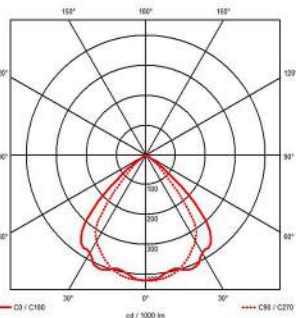

Atlas 1 Louver
2x54W