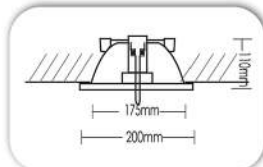

Ø 25cm   22cm   9cm

3070 HQI-TS 1x70W Rx7s
3150 HQI-TS 1x150W Rx7s

Large