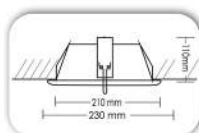

Aris

44907 HQI-TS 1x70W Rx7s
44905 HQI-TS 1x150W Rx7s