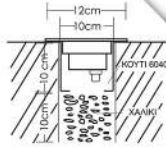

Κατασκευασμένο από χυτό πρεσσαριστό αλουμίνιο, βαμμένο ηλεκτροστατικά με πολυεστερική πούδρα ή επιχρωμιωμένο.

Αντιθαμβωτικό υάλινο κάλυμμα, ανοξείδωτες βίδες, ελαστικά στεγανοποίησης από σιλικόνη και καθρέπτη από καθαρό αλουμίνιο.

Με δείκτη προστασίας για την υγρασία IP65.

Για λαμπτήρες G9 25-40W, GX53 7-9W και LED MICROLYNX 1-7-9W 230 V.

Made of cast pressed aluminium painted by electrostatic polyester powder coating or chrome plated.

Satin glass cover, stainless steel screws, rubber seal of silicone and reflector of pure aluminium.

The protection degree against moisture and dust is IP65.

For lamps G9 25-40W, GX53 7-9W and LED MICROLYNX 1-7-9W 230V.

ΧΩΝΕΥΤΟ	12x12cm	10X10cm	6cm
6042	Halopin	1x25-40W	G9
6052	Microlynx	1x7W-9W	Gx53