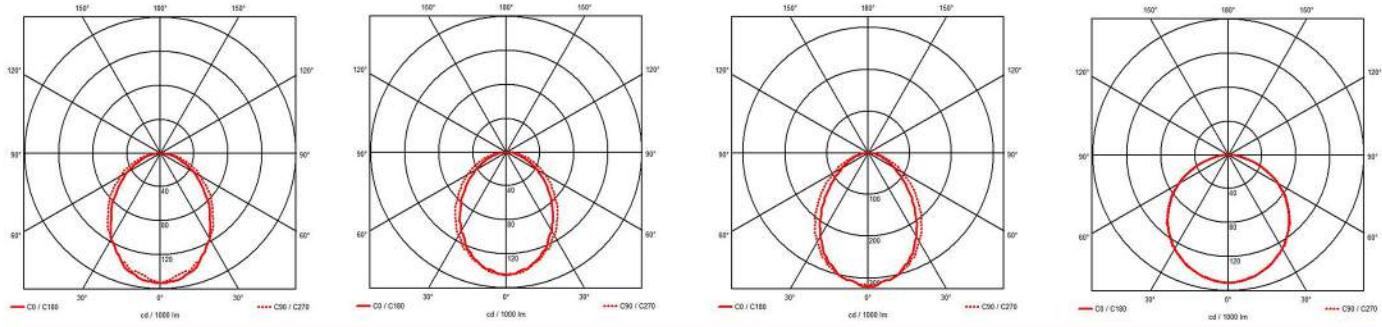

Φωτομετρικές καμπύλες T5

Photometric curves T5

Atlas 1 Prismatic Reflector 1x14W   Atlas 1 Prismatic Reflector 1x21W   Atlas 1 Prismatic Reflector 1x24W   Atlas 1 Prismatic Reflector 1x28W