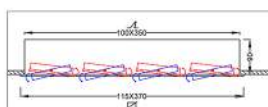

Quatro

	23/1	Frame - Πλαίσιο Mini Stealth Unic		
	23/2	Frame - Πλαίσιο Mini Stealth Dublu		
	23/3	Frame - Πλαίσιο Mini Stealth Triplu		
	23/4	Frame - Πλαίσιο Mini Stealth Quatro		
III	250	Dichroic 12V	1x50W	GU5,3
	150	Hi Spot Es50	1x50W	GU10