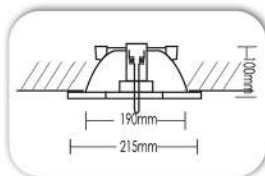

Asteras

IP23   ∅ 22,5cm   19cm   ↓ 10cm
2770 HQI-TS 1x70W Rx7s
2750 HQI-TS 1x150W Rx7s