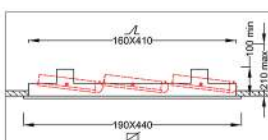

ΧΩΡΙΣ ΕΞΩΤΕΡΙΚΟ ΠΛΑΙΣΙΟ

Εσωτερικό σποτ χατό αλουμινίου με δυνατότητα κίνησης 45 μοίρες.

Με ελατήρια στήριξης για την οροφή.

Recessed composition lighting suitable for professional and exhibition spaces, where there is a need for adjustable lighting, by switching a variety of lamps and LED.

	19x44cm	16x41cm	
24013/3	Dulux D 3x13W G24 d1		↕ 21cm
24018/3	Dulux D 3x18W G24 d1		↕ 21cm
24035/3	HQI-T 3x35W G12		↕ 17cm
24070/3	HQI-T 3x70W G12		↕ 17cm
24012/3	Hallospot 70 3x50W Bd15 12V		↕ 13cm
24020/3	Par20 HQI 3x35W E27		↕ 13cm
24026/3	Hi Spot Es63 3x75W GU10		↕ 10cm
24022/3	R63 Economy 3x11W E27		↕ 13cm
24021/3	Hi Spot Es63 3x50W E27		↕ 13cm

Triplu