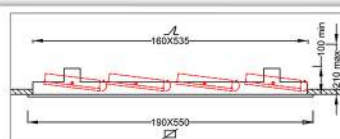

Σύνθεση φωτιστικών χωνευτή οροφής, κατάλληλο για επαγγελματικούς και εκθεσιακούς χώρους, με ανάγκη για ρυθμιζόμενο φωτισμό, με εναλλαγή πληθώρας λαμπτήρων και LED.

Χαλύβδινο πλαίσιο βαμμένο ηλεκτροστατικά, με πολυεστερική πούδρα ή επιχρωμωμένο.

Εσωτερικό σποτ χυτό αλουμινίου με δυνατότητα κίνησης 45 μοίρες.

Με ελατήρια στήριξης για την οροφή.

Recessed composition lighting suitable for professional and exhibition spaces, where there is a need for adjustable lighting, by switching a variety of lamps and LED.

Steel frame, painted electrostatically with polyester powder or chrome plated.

Spotlight inside made of die cast aluminium with the ability to rotate 45 degrees.

With spring support for the ceiling.

	□ 19x55cm	◀ 16x53,5cm	
24013/4	Dulux D	4x13W G24 d1	↕ 21cm
24018/4	Dulux D	4x18W G24 d1	↕ 21cm
24035/4	HQI-T	4x35W G12	↕ 17cm
24070/4	HQI-T	4x70W G12	↕ 17cm
24012/4	Hallospot 70	4x50W Bd15 12V	↕ 13cm
24020/4	Par20 HQI	4x35W E27	↕ 13cm
24026/4	Hi Spot Es63	4x75W GU10	↕ 10cm
24022/4	R63 Economy	4x11W E27	↕ 13cm
24021/4	Hi Spot Es63	4x50W E27	↕ 13cm

Quatro

ΜΕΜΟΝΩΜΕΝΟΙ ΚΩΔΙΚΟΙ
ISOLATED CODES

24/1	Frame - Πλαίσιο Midi Circo Unic		
24/2	Frame - Πλαίσιο Midi Circo Dublu		
24/3	Frame - Πλαίσιο Midi Circo Triplu		
24/4	Frame - Πλαίσιο Midi Circo Quatro		
013	Dulux D	1x13W G24 d1	↕ 21cm
018	Dulux D	1x18W G24 d1	↕ 21cm
035	HQI-T	1x35W G12	↕ 17cm
070	HQI-T	1x70W G12	↕ 17cm
012	Hallospot 70	1x50W Bd15 12V	↕ 13cm
020	Par20 HQI	1x35W E27	↕ 13cm
026	Hi Spot Es63	1x75W GU10	↕ 10cm
022	R63 Economy	1x11W E27	↕ 13cm
021	Hi Spot Es63	1x50W E27	↕ 13cm