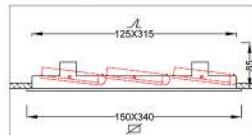

Quatro

	15x43,5cm	12,5x41cm	8,5cm
III	13250/4 Dichroic 12V	4x50W	GU5,3
	13150/4 Hi Spot Es50	4x50W	GU10
	13135/4 Brite Spot Es50	4x35W	HQI GX10 *

- 13/1 Frame - Πλαίσιο Mini Jole Unic
- 13/2 Frame - Πλαίσιο Mini Jole Dublu
- 13/3 Frame - Πλαίσιο Mini Jole Triplu
- 13/4 Frame - Πλαίσιο Mini Jole Quatro
- III 250 Dichroic 12V 1x50W GU5,3
- 150 Hi Spot Es50 1x50W GU10
- 135 Brite Spot Es50 1x35W HQI GX10