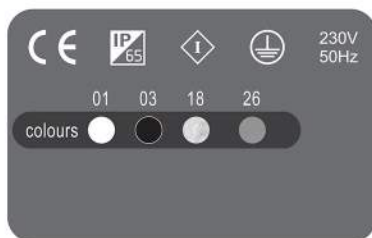

FOCUS BRASS

ΔΙΑΚΟΣΜΗΤΙΚΑ ΦΩΤΙΣΤΙΚΑ ΣΤΕΓΑΝΑ
WATERPROOF DECORATIVE LUMINAIRE

Focus Glass

7025OP   Dulux EL   max 11W   E27
ή 7-9-11W Economy

∅ 6cm   ↓ 32cm

Focus Glass

7025/1   Dulux EL   max 11W   E27
ή 7-9-11W Economy

∅ 6cm   ↓ 19cm

Focus Glass

7025/2   Dulux EL   max 11W   E27
ή 7-9-11W Economy

∅ 6cm   ↓ 19cm

Pirsos

7081OP   Hi Spot Es50   1x50W GU10 ή E27

∅ 6cm   ↓ 19cm

Κατασκευασμένο από ορείχαλκο, και δυνατότητα βαφής ηλεκτροστατικά με πολυεστερική πούδρα ή επιχρωμιωμένο κατόπιν επιλογής.

Ο βαθμός προστασίας για την υγρασία και την σκόνη είναι IP65.

Made of pressed brass, with the possibility of electrostatic painting with polyester powder coating or nickel upon selection.

The protection degree against moisture and dust is IP65.

Δυνατότητα τοποθέτησης σε οροφή

Possibility of installation on the ceiling