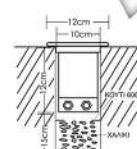

1. **Rock SQ**
2. 6273 Gu10 50w $\varnothing$ 12cm $\varnothing$ 10cm $\updownarrow$ 13cm
   - 6273K Gu10 50w Κινητό - Rotatable
   - 6274 Gu10 75w
   - 6275 Halopin G9
   - 6276 Economy 7-9-11W ή/or 7W Master Led Dimmable