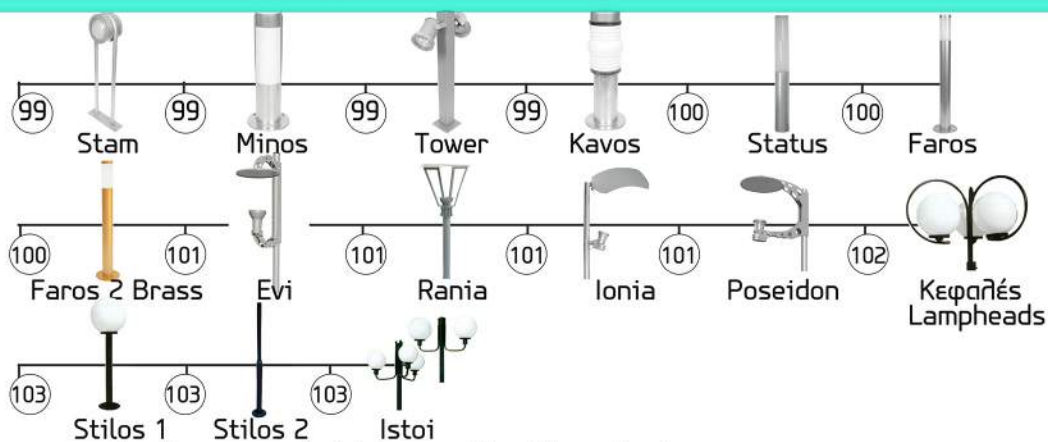

Συνθέσεις | Compositions

Led | Led

Επίτοιχα Στεγανά | Waterproof Mounted On Wall

Συνοπτική Παρουσίαση

Προβολείς | Spot Lights

Διακοσμητικά Στεγανά | Waterproof Decorative

Στήλοι Φωτισμού | Lighting Poles

Διακοσμητικές Κατασκευές | Decorative Manufactures