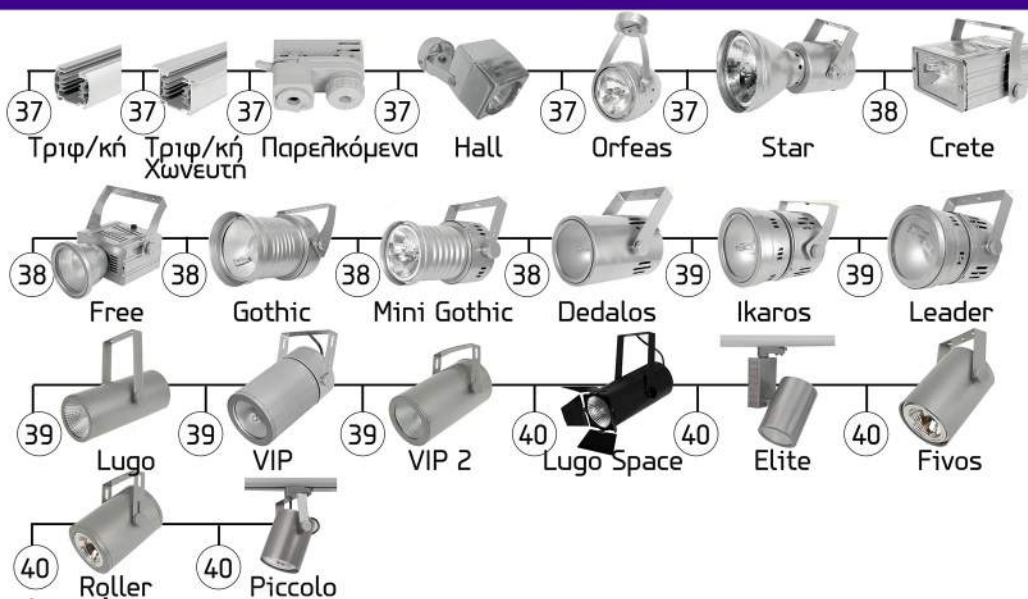

Προβολείς - Ράγες | Spot Lights - Tracks