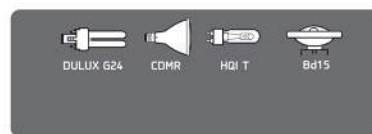

MIDI CIRCO

	19x19cm	16x16cm	
24013/1	Dulux D 1x13W G24 d1		↕ 21cm
24018/1	Dulux D 1x18W G24 d1		↕ 21cm
24035/1	HQI-T 1x35W G12		↕ 17cm
24070/1	HQI-T 1x70W G12		↕ 17cm
24012/1	Hallospot 70 1x50W Bd15 12V		↕ 13cm
24020/1	Par20 HQI 1x35W E27		↕ 13cm
24026/1	Hi Spot Es63 1x75W GU10		↕ 10cm
24022/1	R63 Economy 1x11W E27		↕ 13cm
24021/1	Hi Spot Es63 1x50W E27		↕ 13cm

Unic