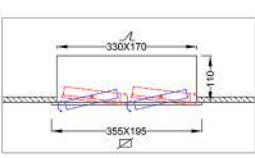

□ 19,5x19,5cm ↗ 17x17cm ↓ 11cm

III **32111/1** Hallospot R111 1x50-100W G53
32175/1 Hi Spot Es111 1x75-100W GU10
32235/1 CDMR111 1x35W GX8,5 Gx10*

Unic

□ 19,5x35,5cm ↗ 17x33cm ↓ 11cm

III **32111/2** Hallospot R111 2x50-100W G53
32175/2 Hi Spot Es111 2x75-100W GU10
32235/2 CDMR111 2x35W GX8,5 Gx10*