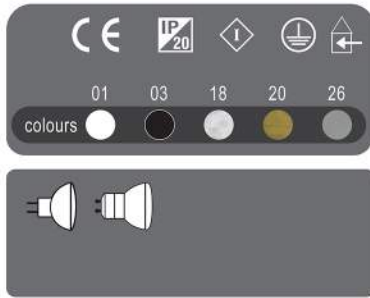

MINI JOLE

8,5x8,5cm ↓ 9cm

64150 Με spot - With spot Gu10

Δυνατότητα κίνησης 90 μοιρών και ρύθμιση καθ' ύψος της λάμπας.

Ability to rotate 90 degrees and regulate the height of the lamp.

Jole Spot

Μεταλλική σύνθεση φωτιστικών χωνευτή οροφής, κατάλληλο για επαγγελματικούς και εκθεσιακούς χώρους, με ανάγκη για ρυθμιζόμενο φωτισμό, με εναλλαγή πηθώρας λαμπτήρων και LED.

ΧΩΡΙΣ ΕΞΩΤΕΡΙΚΟ ΠΛΑΙΣΙΟ

Εσωτερικό σποτ χατό αλουμινίου με δυνατότητα κίνησης 45 μοίρες, βαμμένο ηλεκτροστατικά, με πολυεστερική παύδρα ή επιχρωμιωμένο.

Στήριξη του πλαισίου στη γυψοσανίδα με χωνευτό πλαίσιο μη εμφανίσιμο.

Metallic recessed composition lighting suitable for professional and exhibition spaces, where there is a need for adjustable lighting, by switching a variety of lamps and LED.

FRAMELESS

Spotlight inside made of die cast aluminium with the ability to rotate 45 degrees, electrostatically painted with polyester powder or chrome plated.

Support of the framework in the plaster with a non-visible recessed frame.

**ΜΕΜΟΝΩΜΕΝΟΙ
ΚΩΔΙΚΟΙ**

ISOLATED CODES

8,5x8,5cm ↓ 9cm

◆ **63250/1** Dichroic 12V 1x50W GU5,3
63150/1 Hi Spot Es50 1x50W GU10
63235/1 Brite Spot Es50 1x35W HQI GX10 *

* Συνοδεύεται μόνο με ηλεκτρονικό σύστημα έναυσης
* Only with electronic gear box

Unic

17x8,5cm ↓ 9cm

◆ **63250/2** Dichroic 12V 2x50W GU5,3
63150/2 Hi Spot Es50 2x50W GU10
63235/2 Brite Spot Es50 2x35W HQI GX10 *

* Συνοδεύεται μόνο με ηλεκτρονικό σύστημα έναυσης
* Only with electronic gear box

Dublu

25,5x8,5cm ↓ 9cm

◆ **63250/3** Dichroic 12V 3x50W GU5,3
63150/3 Hi Spot Es50 3x50W GU10
63235/3 Brite Spot Es50 3x35W HQI GX10 *

* Συνοδεύεται μόνο με ηλεκτρονικό σύστημα έναυσης
* Only with electronic gear box

Triplu

63/1 Frame - Πλαίσιο Mini Jole Unic

63/2 Frame - Πλαίσιο Mini Jole Dublu

63/3 Frame - Πλαίσιο Mini Jole Triplu