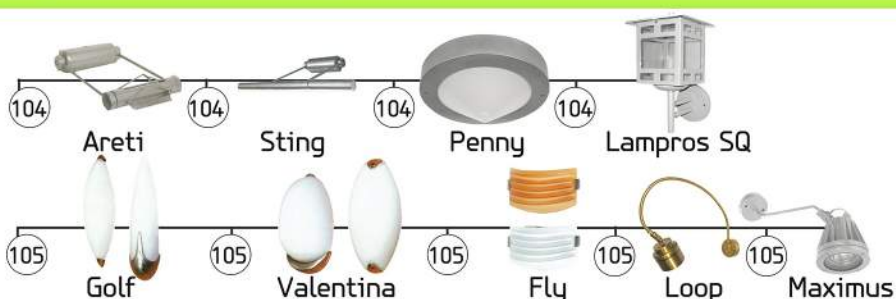

Συνθέσεις | Compositions

Led | Led

Επίτοιχα Στεγανά | Waterproof Mounted On Wall

Συνοπτική Παρουσίαση

Προβολείς | Spot Lights

Διακοσμητικά Στεγανά | Waterproof Decorative

Στήλοι Φωτισμού | Lighting Poles

Διακοσμητικές Κατασκευές | Decorative Manufactures