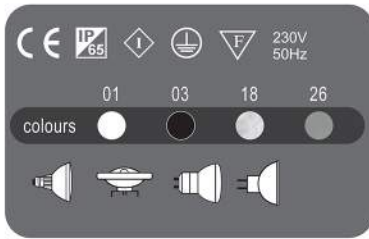

WALL-BOSS

Κατασκευασμένο από ηρεσσαριστό αλουμίνιο, βαμμένο ηλεκτροστατικά με πολυεστερική πούδρα ή επιχρωμιωμένο.

Ο βαθμός προστασίας για την υγρασία και την σκόνη είναι IP65.

Made of pressed aluminium painted by electrostatic polyester powder coating or chrome plated.

The protection degree against moisture and dust is IP65.

Κατασκευασμένο από ηρεσσαριστό αλουμίνιο, βαμμένο ηλεκτροστατικά με πολυεστερική πούδρα ή επιχρωμιωμένο.

Ο βαθμός προστασίας για την υγρασία και την σκόνη είναι IP65.

Made of pressed aluminium painted by electrostatic polyester powder coating or chrome plated.

The protection degree against moisture and dust is IP65.

6x6 cm   21cm

7124 Hi spot Es 50 2x50 Gu10
ή 7-9-11w Economy
ή 7w Master Led Dimmable

NEW

Wall

6x6 cm   11cm

7124/1 Hi spot Es 50 1x50 Gu10
ή 7-9-11w Economy
ή 7w Master Led Dimmable

NEW

Wall 1

12cm   31,5cm

70033 BOSS UP DOWN R111 12V ME MET. / With transformer
70133 BOSS UP DOWN GU10
70233 BOSS UP DOWN PAR30 E27 230V

NEW

Boss w/proof up down

12cm   17,5cm

71033 BOSS R111 12V ME MET. / With transformer
71133 BOSS GU10
71233 BOSS PAR30 E27 230V

NEW

Boss w/proof 1