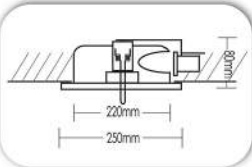

LARGE/STAR

Large

$\varnothing$ 25cm $\varnothing$ 22cm $\updownarrow$ 8cm
3213/3213G Dulux D 2x13W G24 d1
3218/3218G Dulux D 2x18W G24 d2
3226/3226G Dulux D 2x26W G24 d3
3227/3227G 2x60W Max E27 230V

Πρισματικός ανακλαστήρας
Prismatic reflector

Large

$\varnothing$ 25cm $\varnothing$ 22cm $\updownarrow$ 12.5cm
3113/3113G Dulux D 2x13W G24 d1
3118/3118G Dulux D 2x18W G24 d2
3126/3126G Dulux D 2x26W G24 d3
3132/3132G Dulux T/E 2x32W G24q
3142/3142G Dulux T/E 2x42W G24q

Βαθύς ανακλαστήρας
Deep height reflector

Star

$\varnothing$ 25cm $\varnothing$ 22cm $\updownarrow$ 12cm
3913/3913G Dulux D 2x13W G24 d1
3918/3918G Dulux D 2x18W G24 d2
3926/3926G Dulux D 2x26W G24 d3

Πρισματικός ανακλαστήρας
Prismatic reflector

Star W

$\varnothing$ 25cm $\varnothing$ 22cm $\updownarrow$ 12cm
3913W Dulux D 2x13W G24 d1
3918W Dulux D 2x18W G24 d2
3926W Dulux D 2x26W G24 d3

Πρισματικός ανακλαστήρας
Prismatic reflector

Χυτό πλαίσιο αλουμινίου βαμμένο με πολυεστερική πούδρα ή επιχρωμασμένο με ελατήρια στηρίξεως για την οροφή, προανοδιωμένος ανακλαστήρας αλουμινίου.

Δυνατότητα στήριξης με μεταλλικά άγκιστρα.

Κατασκευάζεται σύμφωνα με τον κανονισμό EN 60598-1

Ανακλαστήρας αλουμινίου, με ή χωρίς υάλινο κάλυμμα και με 2 οριζόντιους λαμπτήρες φθορισμού G24 d1 d2 d3 13-18-26W, G24q 32-42W ή max 60W E27 230V.

Διατίθεται κατόπιν παραγγελίας με σύστημα έναυσης: μαγνητικό, ηλεκτρονικό ρυθμιζόμενο ή μη, και με σύστημα ασφαλείας.

Frame made of die cast aluminium painted electrostatically with polyester powder or chrome plated with support springs for the ceiling, with pre anodized aluminium reflector.

Manufactured in accordance with EN 60598-1 standards

Ability for support with metal hooks.