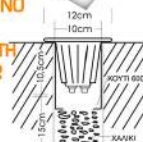

TANGO ΧΩΝΕΥΤΟ

Tango 2

	∅ 12cm	10cm	10cm
6010	Dichroic 12V	1x50W	G5.3 INOX ΠΑΦΙΛΑ
6020	Hi Spot Es50 230V	1x50W	GU10 INOX ΠΑΦΙΛΑ
6012	Dichroic 12V	1x50W	G5,3
6022	Hi Spot Es50 230V	1x50W	GU10
6010IN	Dichroic 12V	1x50W INOX	ΑΝΤΙΜΑΓΝΗΤΙΚΟ
6020IN	Gu10	1x50W INOX	ΑΝΤΙΜΑΓΝΗΤΙΚΟ

ΔΙΑΤΙΘΕΤΑΙ ΚΑΙ ΜΕ
ΚΑΠΑΚΙ ΟΡΕΙΧΑΛΚΙΝΟ

ALSO AVAILABLE WITH
BRASS TOP COVER

Tango 3

	∅ 12cm	10cm	10cm
6013	Dichroic 12V	1x50W	G5,3
6023	Hi Spot Es50 230V	1x50W	GU10

Tango 4

	∅ 12cm	10cm	10cm
6014	Dichroic 12V	1x50W	G5,3
6024	Hi Spot Es50 230V	1x50W	GU10

ΔΙΑΤΙΘΕΤΑΙ ΚΑΙ ΜΕ
ΚΑΠΑΚΙ ΟΡΕΙΧΑΛΚΙΝΟ

ALSO AVAILABLE WITH
BRASS TOP COVER

Tango 5

	∅ 12cm	10cm	10cm
6015	Dichroic 12V	1x50W	G5,3
6025	Hi Spot Es50 230V	1x50W	GU10

Tango 6

	12x12cm	10cm	10cm
6084	Hi Spot Es50 230V	1x75W	GU10
6086	Dichroic 12V	1x50W	G5,3

ΚΑΠΑΚΙ INOX
ΑΝΤΙΜΑΓΝΗΤΙΚΟ

INOX ANTIMAGNETIC
TOP COVER

Καπάκι από χυτό αλουμίνιο, ορειχάλκινο ή ανοξείδωτο, βαμμένο ηλεκτροστατικά με πολυεστερική πούδρα ή επιχρωμιωμένο.

Υάλινο κάλυμμα 5mm, ανοξείδωτες βίδες, στυπιοθλήπτες, ελαστικά στεγανοποίησης από σιλικόνη και καθρέπτη από καθαρό αλουμίνιο.

Δεν περιλαμβάνεται μετασχηματιστής 12V στους κωδικούς με λυχνιοθαβή G5,3.

Διατίθεται και κουτί εντοιχισμού κατόπιν παραγγελίας (κωδικός 6000).

Με δείκτη προστασίας για την υγρασία IP65.

Για λαμπτήρες με λυχνιοθαβές 230V

Top cover made of die cast aluminium, brass, or stainless steel, painted electrostatically with polyester powder coating or chrome plated.

Glass cover of 5 mm, stainless steel screws, rubber sealing silicone and reflector made of pure aluminium.

Transformer 12V not included for codes with lampholder G5,3.

Built-box available upon request (code 6000).

The protection degree against moisture and dust is IP65.

For lamps with lampholder 230V GU10 and 12V GU5,3.