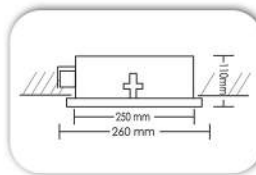

Telis

26,5x26,5 cm 24,5x24,5 cm 13 cm

41218 G Dulux D 2x18W G24 d2
41226G Dulux D 2x26W G24 d3
41227G 2x60W Max E27 230V