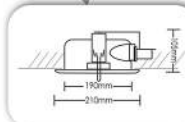

**MEDIE
ASTERAS
COUROS**

2109/2109G
2113/2113G
2118/2118G
2226/2226G
2227/2227G

∅ 21cm   ⌀ 19cm   ↓ 10,5cm
Dulux D 2x9W G23
Dulux D 2x13W G24 d1
Dulux D 2x18W G24 d2
Dulux D 2x26W G24 d3
2x60W Max E27 230V