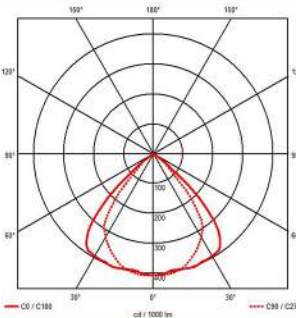

Atlas 1 Louver
1x54W