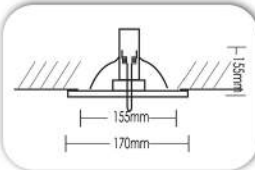

Διατίθεται με καθρέπτη 25°-45°-60°
 Available reflector with 25°-45°-60°

IP20 ∅ 17cm 15,5cm ∩ 15,5cm
 12170 CDMR 1x70W E27
ΚΙΝΗΤΟ 45 ΜΟΙΡΕΣ - ROTATE 45 DEGREES

IP20 ∅ 17cm 15,5cm ∩ 11cm
 12135 CDMR111 1x35W Gx8,5 ή-or Gx10
 12270 CDMR111 1x70W Gx8,5 ή-or Gx10
ΚΙΝΗΤΟ 45 ΜΟΙΡΕΣ - ROTATE 45 DEGREES