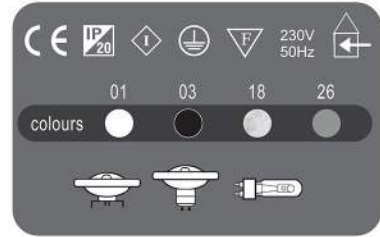

Ø 14cm ↓ 27cm

11235 HQI 35W G12
11270 HQI 70W G12

Vip 2

NEW

ΠΡΟΒΟΛΕΙΣ PROJECTORS

Lugo Space

∅ 12cm ↑↓ 31cm
71305 HQI 35W G12
71700 HQI 70W G12
71501 HQI 150W G12

Με ενσωματωμένο ηλεκ/κό σύστημα έλασης και περύγια κατεύθυνσης φωτισμού.