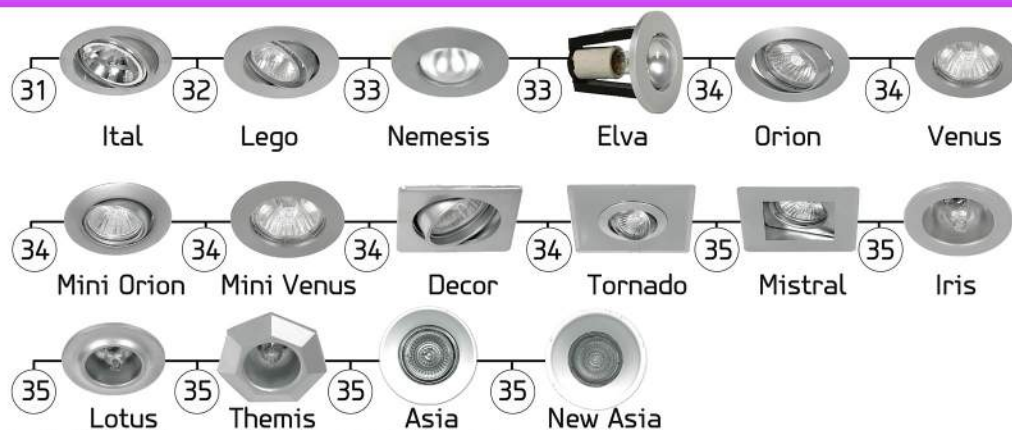

Συνοπτική Παρουσίαση

Σποτ Χωνευτά Οροφής | Recessed Spotlights