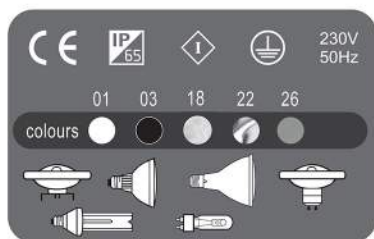

SIENA

Σώμα από χυτό αλουμίνιο, βαμμένο ηλεκτροστατικά με πολυεστερική πούδρα ή επιχρωτωμένο.

Υάλινο κάλυμμα 5mm, ανοξείδωτες βίδες, ελαστικά στεγανοποίησης από σιλικόνη και καθρέπτη από καθαρό αλουμίνιο.

Με πάσσαλο (κωδ. 7014) για τοποθέτηση στο έδαφος κατόπιν παραγγελίας.

Ενσωματωμένος μετασχηματιστής για AR 111 12V για κωδικούς 7602-7602/1.

Με δείκτη προστασίας για την υγρασία IP65.

Για λαμπτήρες 230V PAR30, PAR38, HQI-T, CDMR, και 12V AR111.

Luminaire made of cast-pressed aluminium, painted electrostatically with polyester powder coating or chrome plated.

Glass cover of 5mm, stainless steel screws, rubber sealing silicone and reflector made of pure aluminium.

With pole (code 7014) for mounting on the ground upon request.

Built-in transformer for AR111 12V for the codes 7602-7602/1.

The protection degree against moisture and dust is IP65.

For lamps 230V PAR30, PAR38, HQI-T, CDMR and 12V AR111.

∅ 17,5cm ↑ 16,5cm

7602	Hallospot R111	1x50W	G53 - 12V
7602/1	Hallospot R111	1x100W	G53 - 12V
7606	PAR30 Max 75W		E27 - 230V
7608	PAR38 Max 75W		E27 - 230V

∅ 17,5cm ↑ 16,5cm

7691	Dulux EL	1x11-20W - 30 W	230V

∅ 17,5cm ↑ 27cm

7603	HQI-T	1x70W	G12 230V
7607	HQI-T	1x150W	G12 230V

Δυνατότητα τοποθέτησης καθρέπτη 25-45-60°
Possibility placement reflector 25-45-60°

Με ενσωματωμένο σύστημα έναυσης

With built in gear box

∅ 17,5cm ↑ 27cm

7613	CDMR	1x70W	E27 - 230V
7614	CDMR	1x35W	E27 - 230V

Δυνατότητα τοποθέτησης καθρέπτη 25-45-60°
Possibility placement reflector 25-45-60°