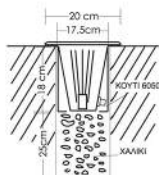

SIENA

ΚΙΝΗΤΑ ΕΞΩΤΕΡΙΚΑ ΣΤΕΓΑΝΑ ΕΔΑΦΟΥΣ
OUTDOORS WATERPROOF FLOOR SPOTLIGHT

Καπάκι χυτό, βαμμένο ηλεκτροστατικά με πολυεστερική πούδρα ή επιχρωμιωμένο.

Υάλινο κάλυμμα 5mm, ανοξείδωτες βίδες, ελαστικά στεγανοποίησης από σιλικόνη και καθρέπτη από καθαρό αλουμίνιο.

Δυνατότητα κίνησης λαμπτήρα 20 μοίρες.

Με ενσωματωμένο μετασχηματιστή 12V για R111.

Διατίθεται και κουτί εντοιχισμού κατόπιν παραγγελίας (κωδικός 6050).

Ο βαθμός προστασίας για την υγρασία και την σκόνη είναι IP65.

Για λαμπτήρες AR111 12 V , ES111, PAR30 και PAR38 230 V.

Top cover die cast, electrostatically painted with polyester powder coating or chrome plated.

Glass cover of 5mm, stainless steel screws, rubber sealing silicone and reflector made of pure aluminium.

Ability for the lamp to rotate 20-degrees.

Built-in transformer for 12V for R111.

Built-box available upon request (code 6050).

The protection degree against moisture and dust is IP65.

For lamps AR111 12V, ES111, PAR30 and PAR38 230V.

Ø 20cm   17,5cm   18cm

7601 /K	Hallospot R111	1x50W	G53 KINHTO	INOX ΠΑΦΙΛΑ
7601/1K	Hallospot R111	1x100W	G53 KINHTO	//
7604	Brite Spot Es111	1x75-100W	GZ10	//
7605	PAR 30	1x75-100W	E27	//
7618	PAR 38	1x75-100W	E27	//

K: ΚΙΝΗΤΟ
K: ROTATABLE

20x20cm   17,5cm   18cm

7601-1	Hallospot R111	1x50-100W	G53KINHTO
7604-1	Brite Spot Es111	1x75-100W	Gz10
7605-1	PAR 30	1x75-100W	E27
7618-1	PAR 38	1x75-100W	E27

Inox antimagnetic

K: ΚΙΝΗΤΟ
K: ROTATABLE

Ø 20cm   17,5cm   18cm

7619	Dulux EL	11-30W	E27	INOX ΠΑΦΙΛΑ

Διατίθεται και με καπάκι INOX αντιμαγνητικό

Also available with INOX antimagnetic top cover

Ø 20cm   17,5cm   40cm

76035	HQI	150W	G12	INOX ΠΑΦΙΛΑ
76035-A	HQI	70W	G12	230V
76135	HQI	35W	G12	

Διατίθεται και με καθρέπτη
Also available with reflector