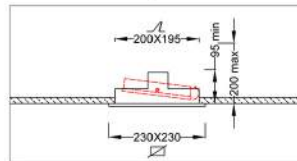

23x23cm 20x19,5cm

12111/1	Halospot R111	1x50-100W	G53	↓9,5cm
12218/1	Dulux D	1x(2x18W)	G24 d2	↓11cm
12070/1	HQI-TS	1x70W	Rx7s	↓10cm
12150/1	HQI-T	1x35,70,150W	G12	↓18cm
12170/1	CDMR	1x70W	E27	↓15cm
12235/1	CDMR111	1x35W GX8,5	Gx10*	↓18cm
12075/1	Hi Spot Es111	1x75-100W	GZ10	↓6cm
12030/1	PAR30	1x75-100W	E27	↓6cm