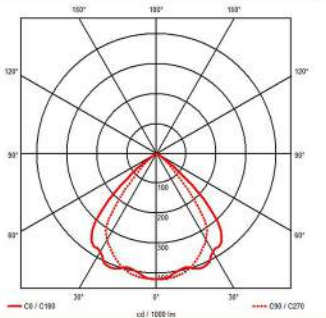

Atlas 1 Louver
1x80W