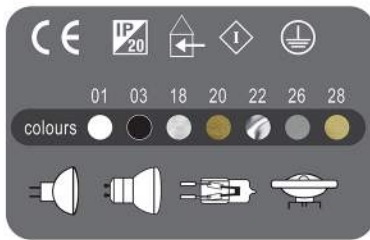

ΣΠΟΤ ΑΛΟΓΟΝΟΥ