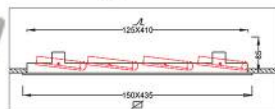

Quatro

	15x43,5cm	12,5x41cm	8,5cm
III	13250/4 Dichroic 12V	4x50W	GU5,3
	13150/4 Hi Spot Es50	4x50W	GU10
	13135/4 Brite Spot Es50	4x35W	HQI GX10 *

- 13/1 Frame - Πλαίσιο Mini Jole Unic
- 13/2 Frame - Πλαίσιο Mini Jole Dublu
- 13/3 Frame - Πλαίσιο Mini Jole Triplu
- 13/4 Frame - Πλαίσιο Mini Jole Quatro
- III 250 Dichroic 12V 1x50W GU5,3
- 150 Hi Spot Es50 1x50W GU10
- 135 Brite Spot Es50 1x35W HQI GX10