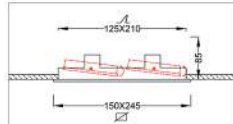

Εσωτερικό σποτ κυτό αλουμινίου με δυνατότητα κίνησης 45 μοίρες.

Με ελατήρια στήριξης για την οροφή.

Dublu

	15x24,5cm	12,5x21cm	8,5cm
III	13250/2 Dichroic 12V	2x50W	GU5,3
	13150/2 Hi Spot Es50	2x50W	GU10
	13135/2 Brite Spot Es50	2x35W	HQI GX10 *