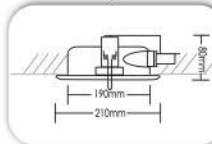

2313/2313G
2318/2318G
2326/2326G

∅ 21cm   ⌀ 19cm   ↓ 8cm
Dulux D 2x13W G24 d1
Dulux D 2x18W G24 d2
Dulux D 2x26W G24 d3

Χαμηλός ανακλαστήρας - Low height reflector