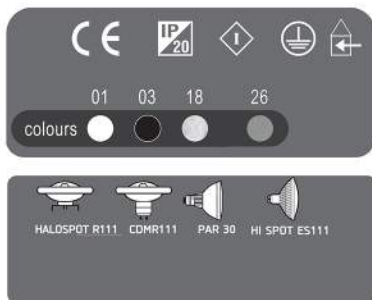

STRUCTURA MINI STRUCTURA

☐ 40X33cm

52030/3SK	PAR30	3x75-100W	E27 230V
52075/3SK	Hi Spot Es111	3x75-100W	Gu10 230V

Με ενσωματωμένο μετασχηματιστή στο πλαίσιο της οροφής
With built in transformer on the frame

52111/3+1SK	Hallospot R111	3x50-100W	G53 12V
52111/4+1SK	Hallospot R111	4x50-100W	G53 12V
52111/4+1S QK	Hallospot R111	4x50-100W	G53 12V

Φωτιστικό σώμα επιτοίχο ή κρεμαστό.

Πλαίσιο αλουμινίου βαμμένο ηλεκτροστατικά με πολυεστερική πούδρα ή επιχρωμιωμένο.

Σποτ χυτό αλουμινίου με διπλή κίνηση χωρίς μετασχηματιστή.

Δυνατότητα τοποθέτησης ηλεκτρονικού μετασχηματιστή για λάμπες R111.

☐ 23x82cm

52111/4+1S2K	Hallospot R111	4x100Wmax	G53 12V

Pendant luminaire or wall mounted.

Pressed aluminium frame electrostatically painted with polyester powder or chrome plated.

Spotlight of die cast aluminium with dual motion without a transformer.

Capacity of setting an electrical transformer for lamp R111.

Triplu ☐ 29x15,5cm

* 53250/3	Dichroic 12V	3x50W	GU5,3
53150/3	Hi Spot Es50	3x50W	GU10 230V

Quatro ☐ 38x15,5cm

* 53250/4	Dichroic 12V	4x50W	GU5,3
53150/4	Hi Spot Es50	4x50W	GU10 230V

* Δεν συμπεριλαμβάνεται μετασχηματιστής
* Does not include the transformer

☐ 7x15,5cm

* 53250/5K	Dichroic 12V	5x50W	GU5,3
53150/5K	Hi Spot Es50	5x50W	GU10 230V

Mini structure