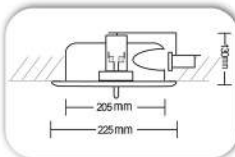

IP23   Ø 23cm   Φ 21,5cm   ↓ 10,5cm
6826G Dulux D 2x26W G24 d3
6827G 2x60W Max E27 230V

Olympia

NEW