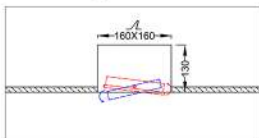

**ΜΕΜΟΝΩΜΕΝΟΙ
ΚΩΔΙΚΟΙ**

ISOLATED CODES

JOLE

Unic

	16x16cm	13cm	
62111/1	Hallospot R1111x50-100W	G53	
62175/1	Hi Spot Es111 1x75-100W	GU10	
62235/1	CDMR 111 1x35-70W	Gx8,5 *	

Dublu

	32x16cm	13cm	
62111/2	Hallospot R1112x50-100W	G53	
62175/2	Hi Spot Es111 2x75-100W	GU10	
62235/2	CDMR 111 2x35-70W	Gx8,5 *	