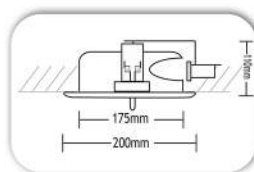

IP23	5213G	∅ 20cm	⌀ 17,5cm	↑ 11cm	Dulux D 2x13W G24 d1
	5218G	Dulux D 2x18W G24 d2			
	5226G	Dulux D 2x26W G24 d3			
	5227G	2x60W Max E27 230V