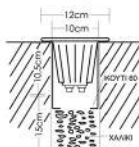

For LED upon choice of 10 - 45 degrees.

Ø 12cm 10cm 10cm
6881-07 Led 350 mA 3x1W ΛΕΥΚΟ-WHITE ΘΕΡΜΟ-ΨΥΧΡΟ

12x12cm 10cm 10cm
6881-07/1 Led 350 mA 3x1W ΛΕΥΚΟ-WHITE ΘΕΡΜΟ-ΨΥΧΡΟ

Ø 12cm 10cm 10cm
6612-07/1 Led 350 mA 3x1W ΛΕΥΚΟ-WHITE ΘΕΡΜΟ-ΨΥΧΡΟ