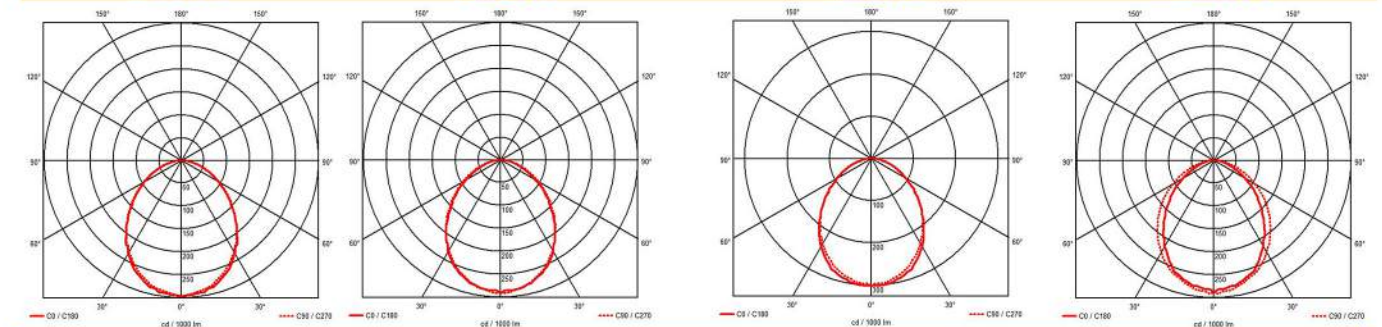

Atlas 1 Prismatic Reflector 2x14W   Atlas 1 Prismatic Reflector 2x21W   Atlas 1 Prismatic Reflector 2x24W   Atlas 1 Prismatic Reflector 2x28W