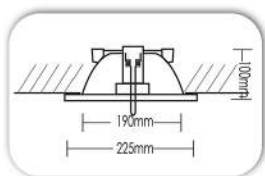

Couros

IP23   ∅ 12cm   10cm   ↓ 15,5cm
035 HQI-T 1x35W G12
070 HQI-T 1x70W G12