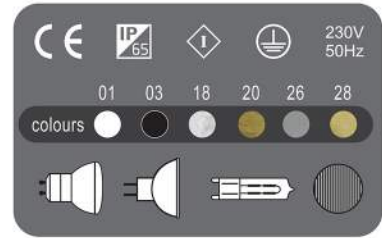

Σώμα από χυτό αλουμίνιο ή ορείχαλκο, βαμμένο ηλεκτροστατικά με πολυεστερική πούδρα ή επιχρωμιωμένο.

Υάλινο κάλυμμα 5mm, ανοξείδωτες ή ορείχαλκινες βίδες, ελαστικά στεγανοποίησης από σιλικόνη και καθρέπτη από καθαρό αλουμίνιο.

Με βάση για επίτοιχη στήριξη ή με πάσσαλο (κωδ. 7013) για τοποθέτηση στο έδαφος.

Δεν περιλαμβάνεται μετασχηματιστής 12V στους κωδικούς με ντουί G5,3.

Με δείκτη προστασίας για την υγρασία IP65.

Για λαμπτήρες με λυχνολαβές G9, GX53, GU10 και G5,3.

Luminaire made of die cast aluminium or brass, painted electrostatically with polyester powder coating or chrome plated.

Glass cover of 5 mm, stainless steel or brass screws, rubber sealing silicone.

With base for installation on wall or with a pole (code 7013) for mounting in the ground.

Codes with lampholder G5,3 does not include transformer 12V.

The protection degree against moisture and dust is IP65.

For lamps G9, GX53, GU10 and G5,3.