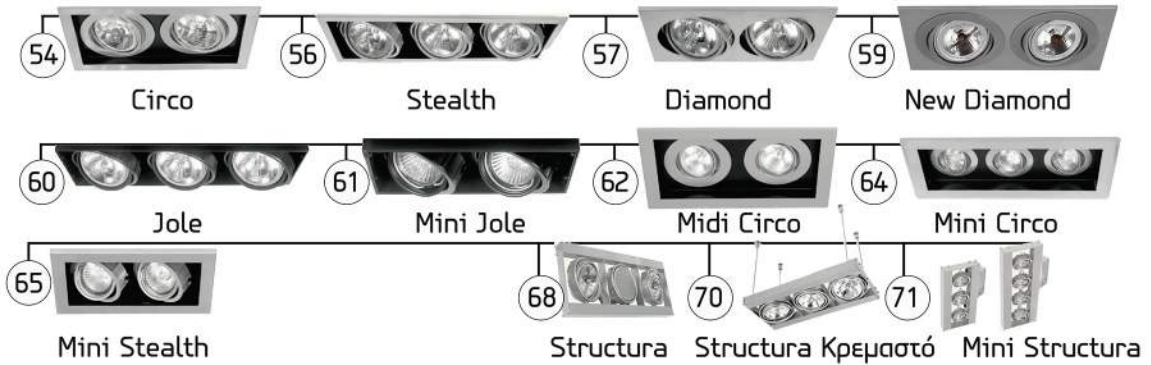

Συνθέσεις | Compositions

Led | Led

Επίτοιχα Στεγανά | Waterproof Mounted On Wall

Συνοπτική Παρουσίαση

Προβολείς | Spot Lights

Διακοσμητικά Στεγανά | Waterproof Decorative

Στήλοι Φωτισμού | Lighting Poles

Διακοσμητικές Κατασκευές | Decorative Manufactures