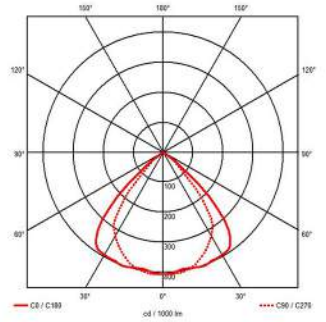

Atlas 1 Louver
1x28W