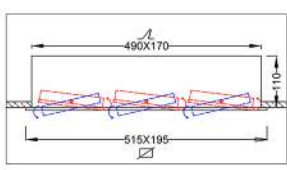

DIAMOND

* Ηλεκτρονικό σύστημα έναυσης
* Electronic gear box

Σύνθεση φωτιστικών χωνευτή οροφής, κατάλληλο για επαγγελματικούς και εκθεσιακούς χώρους, με ανάγκη για ρυθμιζόμενο φωτισμό, με εναλλαγή πηληθώρας λαμπτήρων και LED.

Χαλύβδινο πλαίσιο βαμμένο ηλεκτροστατικά, με πολυεστερική πούδρα ή επιχρωμιωμένο.

Εσωτερικό σποτ χυτό αλουμινίου με δυνατότητα διπλής κίνησης 45 μοίρων.

Με ελατήρια στήριξης για την οροφή.

Recessed composition lighting suitable for professional and exhibition spaces, where there is a need for adjustable lighting, by switching a variety of lamps and LED.

Steel frame, electrostatically painted with polyester powder or chrome plated.

Spotlight inside made of die cast aluminium with the ability of dual motion 45 degrees.

With spring support for the ceiling

□ 19,5x19,5cm   ↗ 17x17cm   ↓ 11cm

III **32111/1** Hallospot R111 1x50-100W G53
32175/1 Hi Spot Es111 1x75-100W GU10
32235/1 CDMR111 1x35W GX8,5 Gx10*

□ 19,5x35,5cm   ↗ 17x33cm   ↓ 11cm

III **32111/2** Hallospot R111 2x50-100W G53
32175/2 Hi Spot Es111 2x75-100W GU10
32235/2 CDMR111 2x35W GX8,5 Gx10*

□ 19,5x51,5cm   ↗ 17x49cm   ↓ 11cm

III **32111/3** Hallospot R111 3x50-100W G53
32175/3 Hi Spot Es111 3x75-100W GU10
32235/3 CDMR111 3x35W GX8,5 Gx10*

Triplu