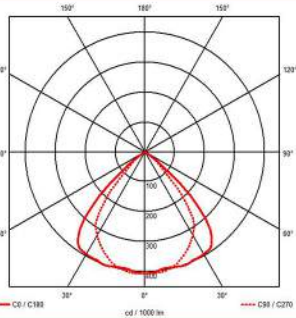

Atlas 1 Louver
1x39W