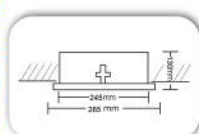

Peter

Χυτό πλαίσιο αλουμινίου βαμμένο ηλεκτροστατικά με πολυεστερική πούδρα ή επιχρωματωμένο, με ελατήρια στηρίξεως για την οροφή, ανοδιωμένος ανακλαστήρας αλουμινίου, λυχνολαβή υψηλής ποιότητας με καλώδια σιλικόνης.

Κατασκευάζεται σύμφωνα με τον κανονισμό EN 60598-1.

Χυτό πλαίσιο αλουμινίου, για λαμπτήρα 70-150W HQI-TS, 230 V.

Διατίθεται κατόπιν παραγγελίας με σύστημα έναυσης: μαγνητικό, ηλεκτρονικό.

Frame made of die cast aluminium painted electrostatically with polyester powder or chrome plated with support springs for the ceiling, anodized aluminium reflector, high quality lamp holder with silicone cables.

Manufactured in accordance with EN 60598-1 standards.

Die cast aluminium frame, for 70-150W HQI-TS lamp 230V.

Available upon request, with a gear box metal halide, magnetic or electronic.

ΜΕΤΑΛΛΙΚΟ ΠΛΑΙΣΙΟ
METAL FRAME

ΜΕΤΑΛΛΙΚΟ ΠΛΑΙΣΙΟ
METAL FRAME