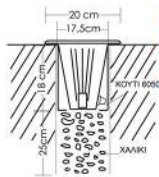

Ø 20cm   17,5cm   18cm

7619	Dulux EL	11-30W	E27	INOX ΠΑΦΙΛΑ

Διατίθεται και με καπάκι INOX αντιμαγνητικό

Also available with INOX antimagnetic top cover

Ø 20cm   17,5cm   40cm

76035	HQI	150W	G12	INOX ΠΑΦΙΛΑ
76035-A	HQI	70W	G12	230V
76135	HQI	35W	G12	

Διατίθεται και με καθρέπτη
Also available with reflector