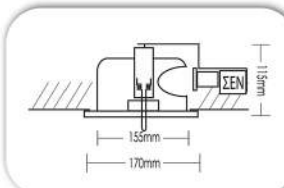

Ø 17cm   15,5cm   11,5cm

4417/4417G	Dulux S 2x7W G23
4419/4419G	Dulux S 2x9W G23

Με ενσωματωμένο μετ/τή-With built in transformer