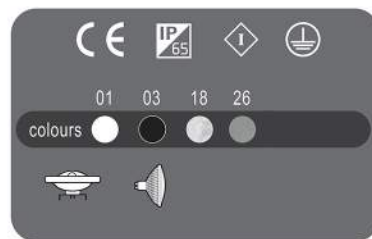

VITA

∅ 12,5cm ↓ 20cm

- **7621** Hi Spot Es 63 70W Gu10 230V
- **7627** 50W E27 PAR20 230V
- **7629** Economy 7-9-11W GU10 230V