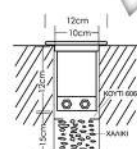

1. **Rock 5**
2. 6270 Gu10 50w $\varnothing$ 12cm $\varnothing$ 10cm $\updownarrow$ 13cm
   - 6271 Gu10 75w
   - 6272 Economy 7-9-11W ή/or 7W Master Led Dimmable