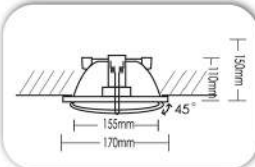

ME ΚΙΝΗΣΗ 45 ΜΟΙΡΩΝ
ROTATE 45 DEGREES

ITAL

IP23 ∅ 17cm 15,5cm
 4170S HQI-TS 1x70W Rx7s ∩ 11cm
 4150S HQI-T 1x150W G12 ∩ 15cm
ΣΤΑΘΕΡΟ - STABLE

IP20 ∅ 17cm 15,5cm
 4270 K HQI-TS 1x70W Rx7s ∩ 11cm
 4250 K HQI-T 1x150W G12 ∩ 15cm
ΚΙΝΗΤΟ 45 ΜΟΙΡΕΣ - ROTATE 45 DEGREES

Διατίθεται με καθρέπτη 25°-45°-60°
 Available reflector with 25°-45°-60°

IP20 ∅ 17cm 15,5cm ∩ 15,5cm
 12170 CDMR 1x70W E27
ΚΙΝΗΤΟ 45 ΜΟΙΡΕΣ - ROTATE 45 DEGREES

IP20 ∅ 17cm 15,5cm ∩ 11cm
 12135 CDMR111 1x35W Gx8,5 ή-or Gx10
 12270 CDMR111 1x70W Gx8,5 ή-or Gx10
ΚΙΝΗΤΟ 45 ΜΟΙΡΕΣ - ROTATE 45 DEGREES