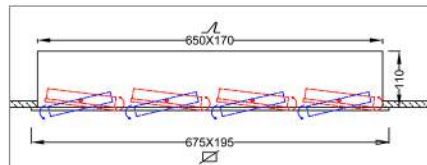

DIAMOND

	19,5x67,5cm	17x65cm	11cm
III	32111/4	Hallospot R111 4x50-100W	G53
	32175/4	Hi Spot Es111 4x75-100W	GU10
	32235/4	CDMR111 4x35W GX8,5 Gx10*	

Quatro

	35x35cm	32x32cm	11cm
III	32111/SQ	Hallospot R111 4x50-100W	G53
	32175/SQ	Hi Spot Es111 4x75-100W	GU10
	32235/SQ	CDMR111 4x35W GX8,5 Gx10*	

Quatro SQ

	32/1	Frame - Πλαίσιο Diamond Unic	
	32/2	Frame - Πλαίσιο Diamond Dublu	
	32/3	Frame - Πλαίσιο Diamond Triplu	
	32/4	Frame - Πλαίσιο Diamond Quatro	
	32/4SQ	Frame - Πλαίσιο Diamond Quatro SQ	
III	111	Hallospot R111 1x50-100W	G53
	175	Hi Spot Es111 1x75-100W	GU10
	235	CDMR111 1x35W GX8,5 Gx10	
	2030	PAR 30 100W	E27
	2150	HQI-T 1x35,70,150	G12

* Ηλεκτρονικό σύστημα έναυσης
* Electronic gear box

Σύνθεση φωτιστικών χωνευτή οροφής, κατάλληλο για επαγγελματικούς και εκθεσιακούς χώρους, με ανάγκη για ρυθμιζόμενο φωτισμό, με εναλλαγή πηληθώρας λαμπτήρων και LED.

Χαλύβδινο πλαίσιο βαμμένο ηλεκτροστατικά με πολυεστερική πούδρα ή επιχρωμιωμένο.

Εσωτερικό σποτ χυτό αλουμινίου με δυνατότητα διπλής κίνησης 45 μοίρων.

Με ελατήρια στήριξης για την οροφή.

Recessed composition lighting suitable for professional and exhibition spaces, where there is a need for adjustable lighting, by switching a variety of lamps and LED.

Steel frame, electrostatically painted with polyester powder or chrome plated.

Spotlight inside made of die cast aluminium with the ability of dual motion 45 degrees.

With spring support for the ceiling

**ΜΕΜΟΝΩΜΕΝΟΙ
ΚΩΔΙΚΟΙ**

ISOLATED CODES