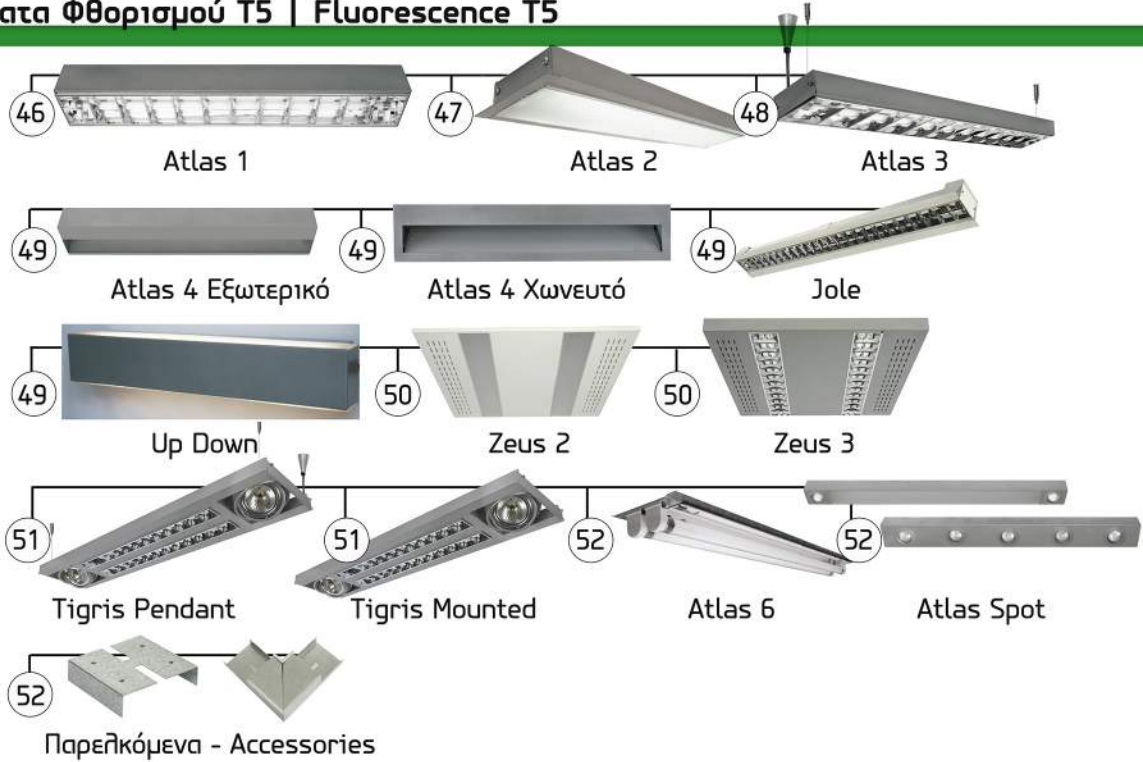

Συνοπτική Παρουσίαση

Σποτ Χωνευτά Οροφής | Recessed Spotlights

Προβολείς - Ράγες | Spot Lights - Tracks

Καμπάνες | Pendant Fittings

Διακοσμητικά | Decorative

Συνοπτική Παρουσίαση

Σώματα Φθορισμού T5 | Fluorescence T5

Συνθέσεις | Compositions

Led | Led

Επίτοιχα Στεγανά | Waterproof Mounted On Wall

Συνοπτική Παρουσίαση

Προβολείς | Spot Lights

Διακοσμητικά Στεγανά | Waterproof Decorative

Στήλοι Φωτισμού | Lighting Poles

Διακοσμητικές Κατασκευές | Decorative Manufactures