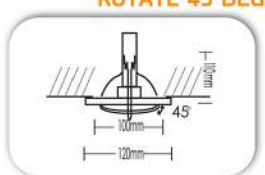

ME ΚΙΝΗΣΗ 45 ΜΟΙΡΩΝ
ROTATE 45 DEGREES

ITAL

IP23 ∅ 17cm 15,5cm
 4170S HQI-TS 1x70W Rx7s ∩ 11cm
 4150S HQI-T 1x150W G12 ∩ 15cm
ΣΤΑΘΕΡΟ - STABLE

IP20 ∅ 17cm 15,5cm
 4270 K HQI-TS 1x70W Rx7s ∩ 11cm
 4250 K HQI-T 1x150W G12 ∩ 15cm
ΚΙΝΗΤΟ 45 ΜΟΙΡΕΣ - ROTATE 45 DEGREES

Διατίθεται με καθρέπτη 25°-45°-60°
 Available reflector with 25°-45°-60°

IP20 ∅ 17cm 15,5cm ∩ 15,5cm
 12170 CDMR 1x70W E27
ΚΙΝΗΤΟ 45 ΜΟΙΡΕΣ - ROTATE 45 DEGREES

IP20 ∅ 17cm 15,5cm ∩ 11cm
 12135 CDMR111 1x35W Gx8,5 ή-or Gx10
 12270 CDMR111 1x70W Gx8,5 ή-or Gx10
ΚΙΝΗΤΟ 45 ΜΟΙΡΕΣ - ROTATE 45 DEGREES