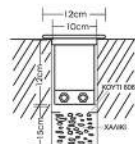

∇ 12x12cm ∓ 6cm

604 Halopin 1x25-40W G9
605 Microlynx 1x7-9W Gx5,3