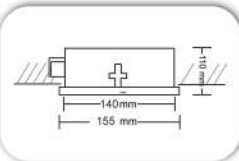

Cento Junior

15,5x15,5 cm 14x14cm 11 cm
44113G Dulux D 1x13W G24 d1
44118G Dulux D 1x18W G24 d2
44127G 2x60W Max E27 230V