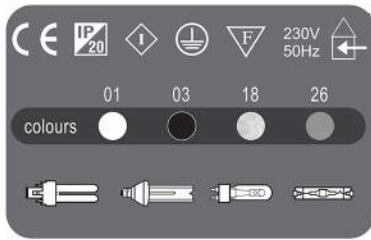

KAMPANES PENDANT FITTINGS