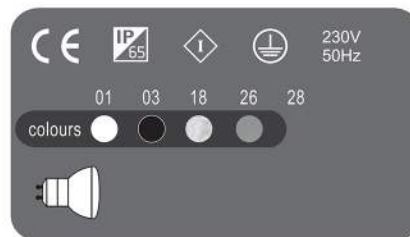

Movable

∅ 6cm ↓ 16,5cm

7024/2OP Hi Spot Es50 1x50W GU10
ή 7-9-11W Economy

Δυνατότητα τοποθέτησης σε οροφή.

Possibility of installation on the ceiling.

Φωτιστικό επίτοιχο κατάλληλο για εξωτερικούς χώρους.

Κατασκευασμένο από ορείχαλκο, και δυνατότητα βαφής ηλεκτροστατικά με πολυεστερική πούδρα ή επινικελωμένο κατόπιν επιλογής.