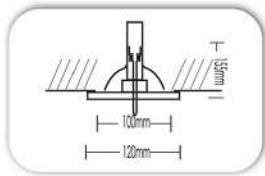

LEGO

IP20   ∅ 12cm   10cm   ↓ 11cm
020 HQI-PAR 20 1x35W E27