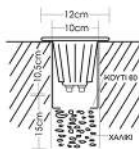

For LED upon choice of 10 - 45 degrees.

Ø 12cm 10cm 10cm
6881-07 Led 350 mA 3x1W ΛΕΥΚΟ-WHITE ΘΕΡΜΟ-ΨΥΧΡΟ

12x12cm 10cm 10cm
6881-07/1 Led 350 mA 3x1W ΛΕΥΚΟ-WHITE ΘΕΡΜΟ-ΨΥΧΡΟ

Ø 12cm 10cm 10cm
6612-07/1 Led 350 mA 3x1W ΛΕΥΚΟ-WHITE ΘΕΡΜΟ-ΨΥΧΡΟ