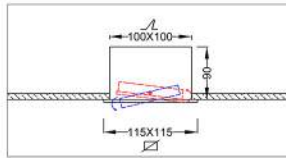

ΜΕΜΟΝΩΜΕΝΟΙ ΚΩΔΙΚΟΙ ISOLATED CODES

□ 11,5x11,5cm   ↗ 10x10cm   ↓ 9cm

III	23250/1	Dichroic 12V	1x50W	GU5,3
	23150/1	Hi Spot Es50	1x50W	GU10