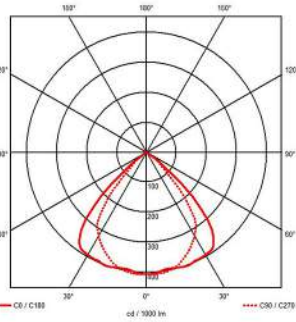

Atlas 1 Louver
1x21W