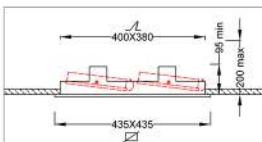

Quatro SQ

- 12/1 Frame-Πλαίσιο Circo Unic
- 12/2 Frame-Πλαίσιο Circo Dublu
- 12/3 Frame-Πλαίσιο Circo Triplu
- 12/4 Frame-Πλαίσιο Circo Quatro
- 12/4SQ Frame-Πλαίσιο Circo Quatro SQ

2111	Hallospot R111	1x50-100W	G53
2218	Dulux D	2x18W	G24 d2
2070	HQI-TS	1x70W	Rx7s
2150	HQI-T	1x35,70,50W	G12
2170	CDMR	1x70W	E27
2235	CDMR111	1x35W	GX8,5
2075	Hi Spot Es111	1x75-100W	GZ10
2030	PAR30	1x75-100W	E27
4280	Ηχεία ITAL	10W	8Ω
2038	PAR38	100W	E27