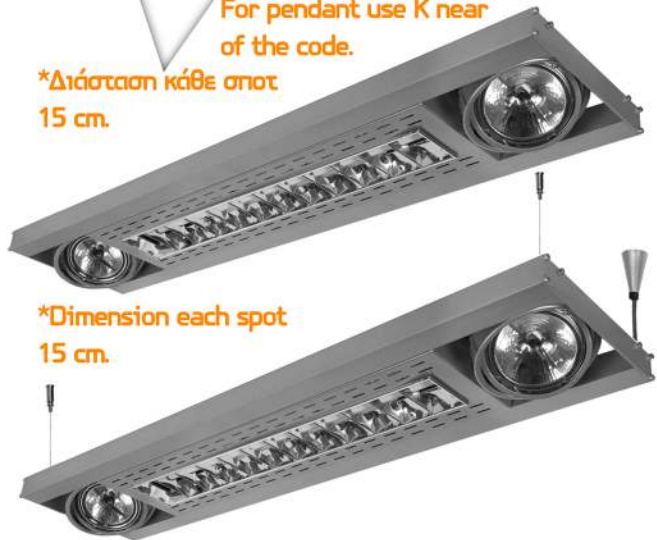

For pendant use K near of the code.

*Διάσταση κάθε σποτ
15 cm.

*Dimension each spot
15 cm.

Επίτοιχο & κρεμαστό* με πρόθεμαΚ

5214111L	struct.T5	2x(1x14)+2xR111	107x23x7cm
5224111L	struct.T5	2x(1x24)+2xR111	107x23x7cm
5221111L	struct.T5	2x(1x21)+2xR111	137x23x7cm
5239111L	struct.T5	2x(1x39)+2xR111	137x23x7cm
5228111L	struct.T5	2x(1x28)+2xR111	167x23x7cm
5254111L	struct.T5	2x(1x54)+2xR111	167x23x7cm
5235111L	struct.T5	2x(1x35)+2xR111	197x23x7cm
5249111L	struct.T5	2x(1x49)+2xR111	197x23x7cm
5280111L	struct.T5	2x(1x80)+2xR111	197x23x7cm