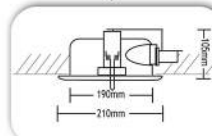

2513/2513G
2518/2518G
2526/2526G

∅ 21cm   ⌀ 19cm   ↓ 10,5cm
Dulux D 2x13W G24 d1
Dulux D 2x18W G24 d2
Dulux D 2x26W G24 d3

Πρισματικός ανακλαστήρας - Prismatic reflector