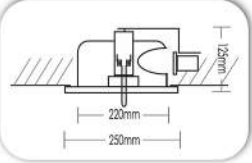

LARGE/STAR

Large

$\varnothing$ 25cm $\varnothing$ 22cm $\updownarrow$ 8cm
3213/3213G Dulux D 2x13W G24 d1
3218/3218G Dulux D 2x18W G24 d2
3226/3226G Dulux D 2x26W G24 d3
3227/3227G 2x60W Max E27 230V

Πρισματικός ανακλαστήρας
Prismatic reflector

Large

$\varnothing$ 25cm $\varnothing$ 22cm $\updownarrow$ 12.5cm
3113/3113G Dulux D 2x13W G24 d1
3118/3118G Dulux D 2x18W G24 d2
3126/3126G Dulux D 2x26W G24 d3
3132/3132G Dulux T/E 2x32W G24q
3142/3142G Dulux T/E 2x42W G24q

Βαθύς ανακλαστήρας
Deep height reflector

Star

$\varnothing$ 25cm $\varnothing$ 22cm $\updownarrow$ 12cm
3913/3913G Dulux D 2x13W G24 d1
3918/3918G Dulux D 2x18W G24 d2
3926/3926G Dulux D 2x26W G24 d3

Πρισματικός ανακλαστήρας
Prismatic reflector

Star W

$\varnothing$ 25cm $\varnothing$ 22cm $\updownarrow$ 12cm
3913W Dulux D 2x13W G24 d1
3918W Dulux D 2x18W G24 d2
3926W Dulux D 2x26W G24 d3

Πρισματικός ανακλαστήρας
Prismatic reflector

Χυτό πλαίσιο αλουμινίου βαμμένο με πολυεστερική πούδρα ή επιχρωμασμένο με ελατήρια στηρίξεως για την οροφή, προανοδιωμένος ανακλαστήρας αλουμινίου.

Δυνατότητα στήριξης με μεταλλικά άγκιστρα.

Κατασκευάζεται σύμφωνα με τον κανονισμό EN 60598-1

Ανακλαστήρας αλουμινίου, με ή χωρίς υάλινο κάλυμμα και με 2 οριζόντιους λαμπτήρες φθορισμού G24 d1 d2 d3 13-18-26W, G24q 32-42W ή max 60W E27 230V.

Διατίθεται κατόπιν παραγγελίας με σύστημα έναυσης: μαγνητικό, ηλεκτρονικό ρυθμιζόμενο ή μη, και με σύστημα ασφαλείας.

Frame made of die cast aluminium painted electrostatically with polyester powder or chrome plated with support springs for the ceiling, with pre anodized aluminium reflector.

Manufactured in accordance with EN 60598-1 standards

Ability for support with metal hooks.