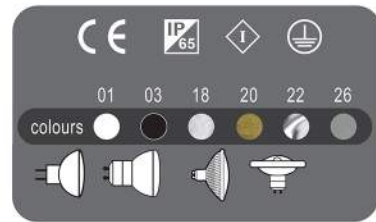

VITA-LUNA

∅ 15cm   13cm   ↓ 20cm

- **7640** Gu10 230v 50w
- **7641** Gu10 230v 75w
- **7642** Economy 7-9-11w ή 7w Master Led Dimmable 230V