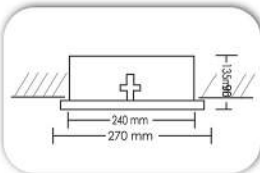

ΧΑΛΥΒΔΙΝΟ ΠΛΑΙΣΙΟ
METAL FRAME

23x23cm 21x21cm 11cm

4680 20W 8Ω