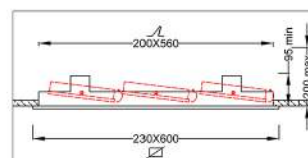

23x60cm 20x56cm

12111/3	Halospot R111	3x50-100W	G53	↓9,5cm
12218/3	Dulux D	3x(2x18W)	G24 d2	↓11cm
12070/3	HQI-TS	3x70W	Rx7s	↓10cm
12150/3	HQI-T	3x35,70,150W	G12	↓18cm
12170/3	CDMR	3x70W	E27	↓15cm
12235/3	CDMR111	3x35W GX8,5	Gx10*	↓18cm
12075/3	Hi Spot Es111	3x75-100W	GZ10	↓6cm
12030/3	PAR30	3x75-100W	E27	↓6cm