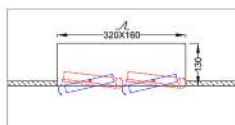

**ΜΕΜΟΝΩΜΕΝΟΙ
ΚΩΔΙΚΟΙ**

ISOLATED CODES

JOLE

Unic

	16x16cm	13cm	
62111/1	Hallospot R1111x50-100W	G53	
62175/1	Hi Spot Es111 1x75-100W	GU10	
62235/1	CDMR 111 1x35-70W	Gx8,5 *	

Dublu

	32x16cm	13cm	
62111/2	Hallospot R1112x50-100W	G53	
62175/2	Hi Spot Es111 2x75-100W	GU10	
62235/2	CDMR 111 2x35-70W	Gx8,5 *	