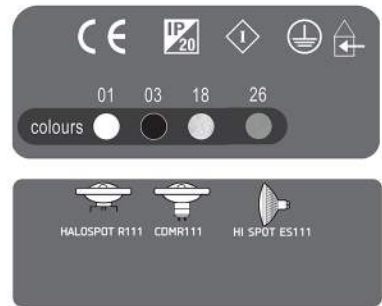

Bill Unic

BILL

□ 17x17cm   ⇅ 16,5cm

72111/1 1xR111 Με μετ/στή 12V max 100W-
With transformer 12V max 100W G53

72112/1 1xES111 230V GU10

72113/1 1xCDMR111 HQI 35W Με ηλεκ/κό σύστημα έναυσης
With electronic gear box