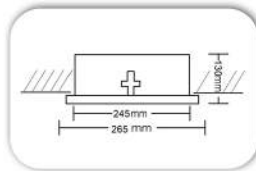

SQUARE /BOXES

Κατασκευάζεται σύμφωνα με τον κανονισμό EN 60598-1.

Manufactured in accordance with EN 60598-1 standards.

Χαλύβδινο πλαίσιο, βαμμένο με πολυεστερική πούδρα ή επιχρωμασμένο με ελατήρια στηρίξεως για την οροφή, προανοδωμένος ανακλαστήρας αλουμινίου. Δυνατότητα στήριξης με μεταλλικά άγκιστρα.

Ανακλαστήρας αλουμινίου, χωρίς υάλινο κάλυμμα, με περσίδες και 2 οριζόντιους λαμπτήρες φθορισμού G24 d2 d3 18-26W, 230 V ή max 60W E27, 230 V.

Διατίθεται κατόπιν παραγγελίας με σύστημα έναυσης: μαγνητικό, ηλεκτρονικό ρυθμιζόμενο ή μη, και με σύστημα ασφαλείας, για τους λαμπτήρες PL.

Frame made of stainless steel painted electrostatically with polyester powder or chrome plated with support springs for the ceiling, with pre anodized aluminium reflector. Ability for support with metal hooks.

Pure aluminium reflector, without glass cover, with louvre and 2 horizontal fluorescent lamps G24 d1 d2 18-26W or max 60W E27 lamps 230V.

Available upon request, with a gear box, magnetic, electronic dimmable or not and with emergency system for PL lamps.

Χαλύβδινο πλαίσιο και εσωτερικό χυτό πλαίσιο αλουμινίου, βαμμένο με πολυεστερική πούδρα ή επιχρωμασμένο με ελατήρια στηρίξεως για την οροφή, προανοδωμένος ανακλαστήρας αλουμινίου.

Δυνατότητα στήριξης με μεταλλικά άγκιστρα.

Με φωτιστικό σώμα MEDIE, με υάλινο κάλυμμα και 2 οριζόντιους λαμπτήρες φθορισμού G24 d1 d2 18-26W ή max 60W E27, 230 V.

Διατίθεται κατόπιν παραγγελίας με σύστημα έναυσης: μαγνητικό ή ηλεκτρονικό.

Frame made of stainless steel with internal die cast aluminium, painted electrostatically with polyester powder or chrome plated with support springs for the ceiling, anodized aluminium reflector, high quality lamp holder with silicone cables v.s..