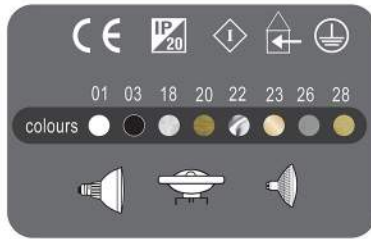

ITAL

ΣΠΟΤ ΣΧΗΝΕΥΤΑ ΟΡΟΦΗΣ
RECESSED SPOTLIGHTS

31

Χυτό ηλίαισιο αλουμινίου βαμμένο ηλεκτροστατικά με πολυεστερική πούδρα ή επιχρωμιωμένο, με ελατήρια στηρίξεως για την οροφή, σταθερό ή και δυνατότητα κίνησης 45 μοιρών.

Ø 17cm   15,5cm   ↓ 7cm
◆ 1211 Hallospot R111 1x50-100W G53

Για λαμπτήρα αλογόνου 12V R-111
For halogen lamps 12V R-111

Ø 17cm   15,5cm   ↓ 12cm
12230 Par 30 1x75-100W E27

Για λαμπτήρα αλογόνου 230V Par 30
For halogen lamps 230V Par 30

Frame made of die cast aluminium painted electrostatically with polyester powder or chrome plated with support springs for the ceiling, stable or with the ability to rotate 45 degrees.

Ø 17cm   15,5cm   ↓ 7cm
12275 Hi-spot Es111 1x75-100W Gu10

Για λαμπτήρα αλογόνου 230V Es111
For halogen lamps 230V Es111