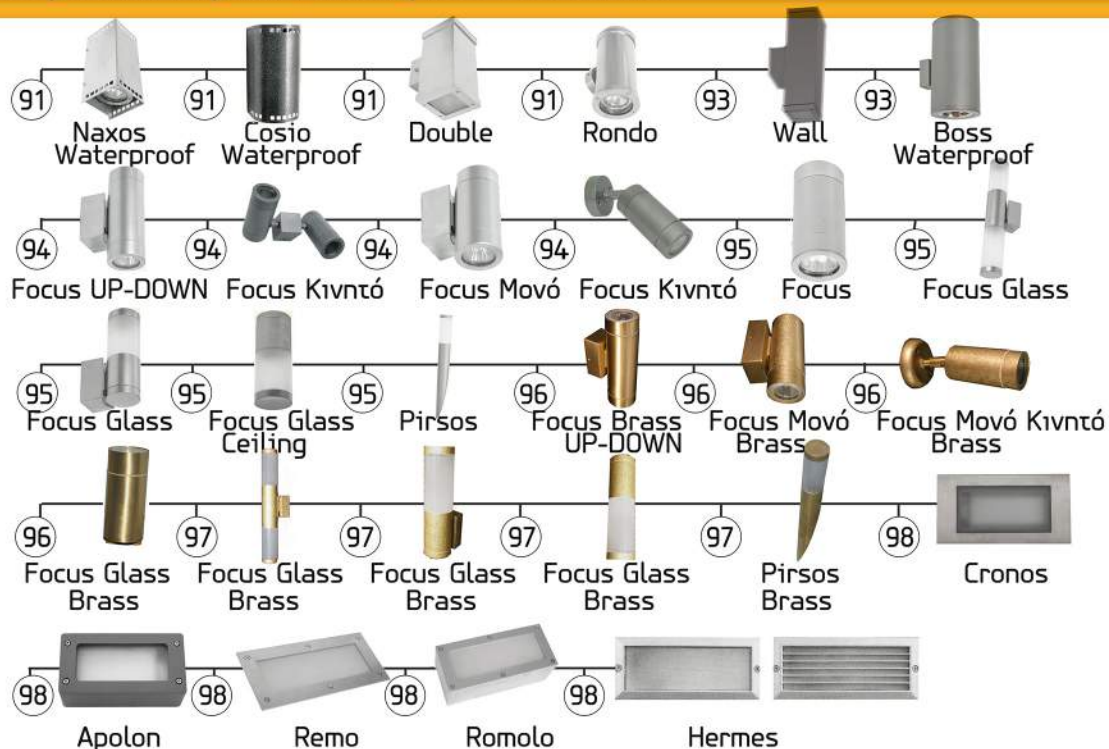

Συνθέσεις | Compositions

Led | Led

Επίτοιχα Στεγανά | Waterproof Mounted On Wall

Συνοπτική Παρουσίαση

Προβολείς | Spot Lights

Διακοσμητικά Στεγανά | Waterproof Decorative

Στήλοι Φωτισμού | Lighting Poles

Διακοσμητικές Κατασκευές | Decorative Manufactures