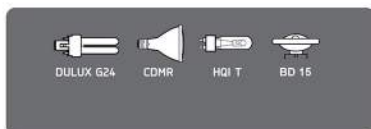

Triplu

FRAMELESS

Spotlight inside made of die cast aluminium with the ability to rotate 45 degrees.

With spring support for the ceiling.

MIDI CIRCO

Σύνθεση φωτιστικών χωνευτή οροφής, κατάλληλο για επαγγελματικούς και εκθεσιακούς χώρους, με ανάγκη για ρυθμιζόμενο φωτισμό, με εναλλαγή πληθώρας λαμπτήρων και LED.