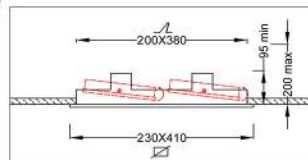

23x41cm 20x38cm

12111/2	Halospot R111	2x50-100	G53	↓9,5cm
12218/2	Dulux D	2x(2x18W)	G24 d2	↓11cm
12070/2	HQI-TS	2x70W	Rx7s	↓10cm
12150/2	HQI-T	2x35,70,150W	G12	↓18cm
12170/2	CDMR	2x70W	E27	↓15cm
12235/2	CDMR111	2x35W Gx8,5	Gx10*	↓18cm
12075/2	Hi Spot Es111	2x75-100W	GZ10	↓6cm
12030/2	PAR30	2x75-100W	E27	↓6cm