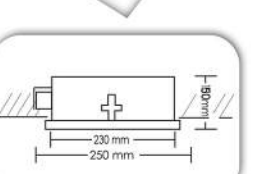

Voice Aris

25x25cm 23x23cm 11,5cm

4480 18W 8Ω

Voice Cento

ΧΑΛΥΒΔΙΝΟ ΠΛΑΙΣΙΟ
METAL FRAME