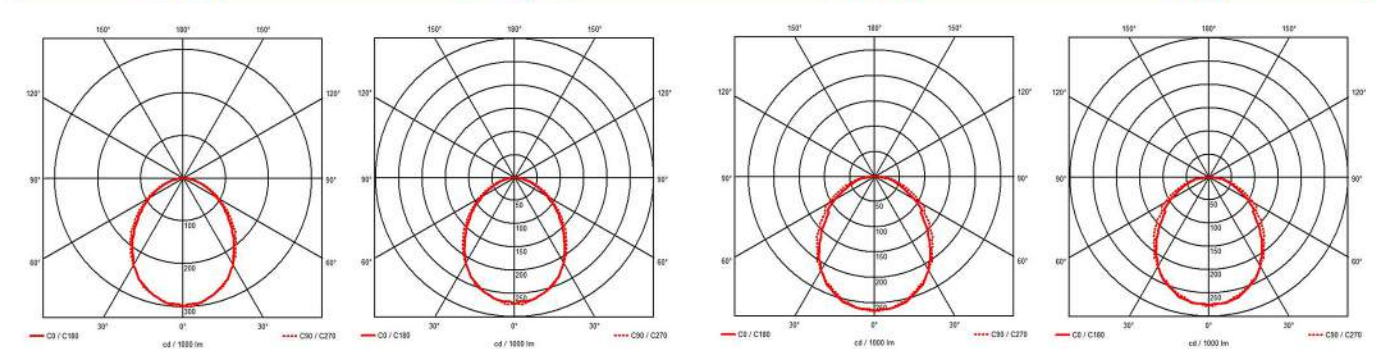

Atlas 1 Prismatic Reflector 2x35W   Atlas 1 Prismatic Reflector 2x39W   Atlas 1 Prismatic Reflector 2x54W   Atlas 1 Prismatic Reflector 2x80W