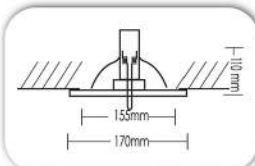

Διατίθεται με καθρέπτη 25°-45°-60°
 Available reflector with 25°-45°-60°

IP20 ∅ 17cm 15,5cm ∩ 15,5cm
 12170 CDMR 1x70W E27
ΚΙΝΗΤΟ 45 ΜΟΙΡΕΣ - ROTATE 45 DEGREES

IP20 ∅ 17cm 15,5cm ∩ 11cm
 12135 CDMR111 1x35W Gx8,5 ή-or Gx10
 12270 CDMR111 1x70W Gx8,5 ή-or Gx10
ΚΙΝΗΤΟ 45 ΜΟΙΡΕΣ - ROTATE 45 DEGREES