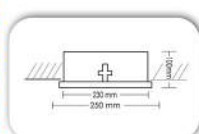

Cento

41907 HQI-TS 1x70W Rx7s
41915 HQI-TS 1x150W Rx7s