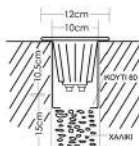

For LED upon choice of 10 - 45 degrees.

Ø 12cm 10cm 10cm
6881-07 Led 350 mA 3x1W ΛΕΥΚΟ-WHITE ΘΕΡΜΟ-ΨΥΧΡΟ

12x12cm 10cm 10cm
6881-07/1 Led 350 mA 3x1W ΛΕΥΚΟ-WHITE ΘΕΡΜΟ-ΨΥΧΡΟ

Ø 12cm 10cm 10cm
6612-07/1 Led 350 mA 3x1W ΛΕΥΚΟ-WHITE ΘΕΡΜΟ-ΨΥΧΡΟ