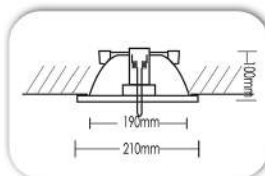

Χυτό πλαίσιο αλουμινίου βαμμένο ηλεκτροστατικά με πολυεστερική πούδρα ή επιχρωμιωμένο, με ελατήρια στηρίξεως για την οροφή, δυνατότητα στήριξης με μεταλλικά άγκιστρα, ανακλαστήρας αλουμινίου υψηλής καθαρότητας, με υάλινο κάλυμμα Tempered 4 mm, λυχνολαβή υψηλής ποιότητας με καλώδια σιλικόνης.

Κατασκευάζεται σύμφωνα με τον κανονισμό EN 60598-1.

Ανακλαστήρας αλουμινίου υψηλής καθαρότητας, για λαμπτήρα HQI-TS 70-150W 230V ή HQI-T / PAR20 για LEGO.

Διατίθεται κατόπιν παραγγελίας με σύστημα έναυσης: μαγνητικό ή ηλεκτρονικό.

Frame made of die cast aluminium painted electrostatically with polyester powder or chrome plated with support springs for the ceiling, aluminium reflector of high purity, with a glass cover Tempered 4 mm, high quality lamp holder with silicone cables.

Manufactured in accordance with EN 60598-1 standards.

High purity aluminium reflector, for HQI-TS 70-150W lamp 230V or HQI-T / PAR20 for LEGO.

Available upon request, with a gear box metal halide, magnetic or electronic.

ΔΙΑΤΙΘΕΤΑΙ ΜΟΝΟ ΜΕ ΗΛΕΚΤΡΟΝΙΚΟ ΣΥΣΤΗΜΑ ΕΝΑΥΣΗΣ
AVAILABLE ONLY WITH ELECTRONIC GEAR BOX

IP23   ∅ 21cm   19cm   ↓ 10cm
9070 HQI-TS 1x70W Rx7s
9150 HQI-TS 1x150W Rx7s

Medie

IP23   ∅ 21,5cm   19cm   ↓ 10cm
2670 HQI-TS 1x70W Rx7s
2650 HQI-TS 1x150W Rx7s