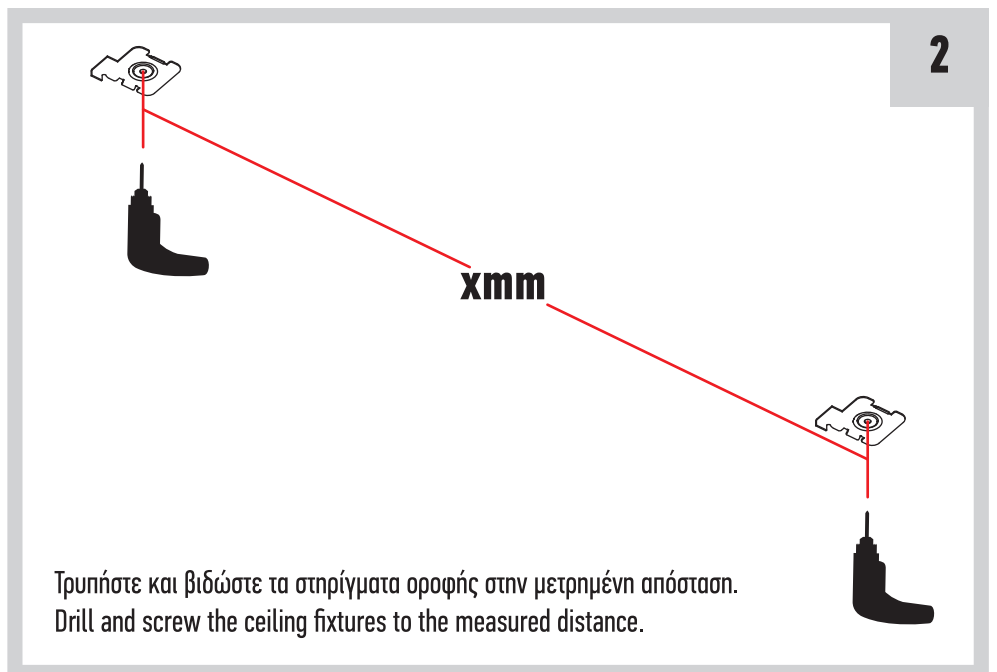

ATLAS LED CEILING

Κλείστε την παροχή ρεύματος.
 Power off.

1/2

Πιέστε μέχρι να ασφαλήσετε.
Press until luminaire is secured.

2/2