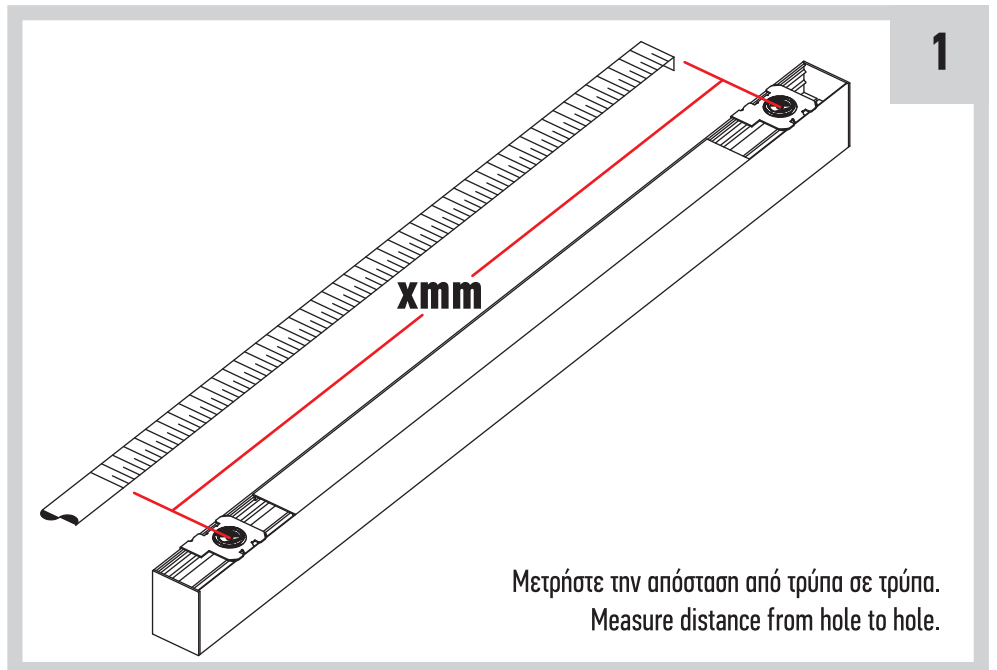

ATLAS LED CEILING

Κλείστε την παροχή ρεύματος.
 Power off.

1/2

Πιέστε μέχρι να ασφαλήσετε.
Press until luminaire is secured.

2/2