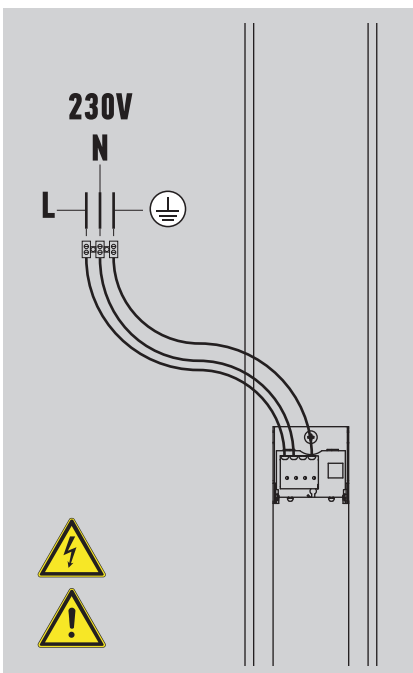

ATLAS LED CEILING

Κλείστε την παροχή ρεύματος.
 Power off.

1/2

Πιέστε μέχρι να ασφαλήσετε.
Press until luminaire is secured.

2/2