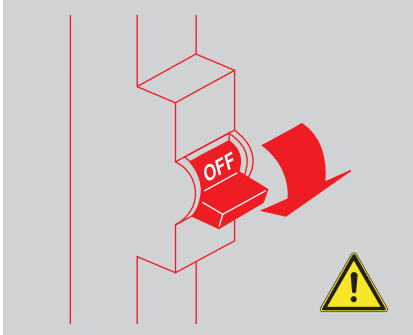

ATLAS LED CEILING

Κλείστε την παροχή ρεύματος.
 Power off.

1/2

Πιέστε μέχρι να ασφαλήσετε.
Press until luminaire is secured.

2/2