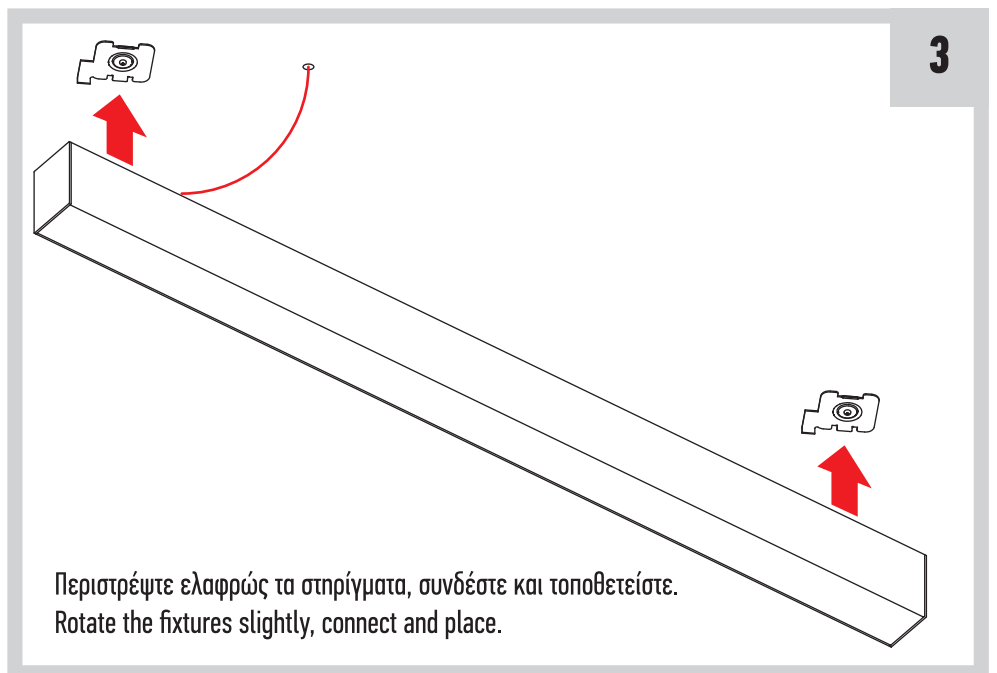

ATLAS LED CEILING

Κλείστε την παροχή ρεύματος.
 Power off.

1/2

Πιέστε μέχρι να ασφαλήσετε.
Press until luminaire is secured.

2/2