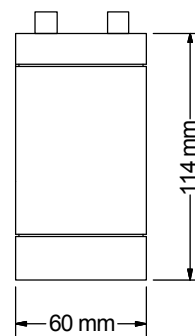

CODE*	WATT	KELVIN	CRI	REFLECTOR DEGREES	LED DRIVER	COLOUR
 70A	6,2W (06)	3000K (3)	80 (80)	12° (12)	ON - OFF (C)	WHITE (-01)
		4000K (4)		24° (24)		BLACK (-03)
				40° (40)		OTHER** (-XX)
 70A	9,2W (09)	3000K (3)	80 (80)	12° (12)	ON - OFF (C)	WHITE (-01)
		4000K (4)		24° (24)		BLACK (-03)
				40° (40)		OTHER** (-XX)
				60° (60)		
FINAL CODE						
70A	---	--	--	--	-	--
	(WATT)	(KELVIN)	(CRI)	(REFLECTOR DEGREES)	(LED DRIVER)	(COLOUR)

** Διαθέσιμο και σε άλλα χρώματα από το χρωματολόγιο στη σελίδα 10.

KELVIN	6,2W @350 mA	
	Lm	Lm/W
3000	615	99
4000	645	104

KELVIN	9,2 W	
	Lm	Lm/W
3000	800	87
4000	830	90