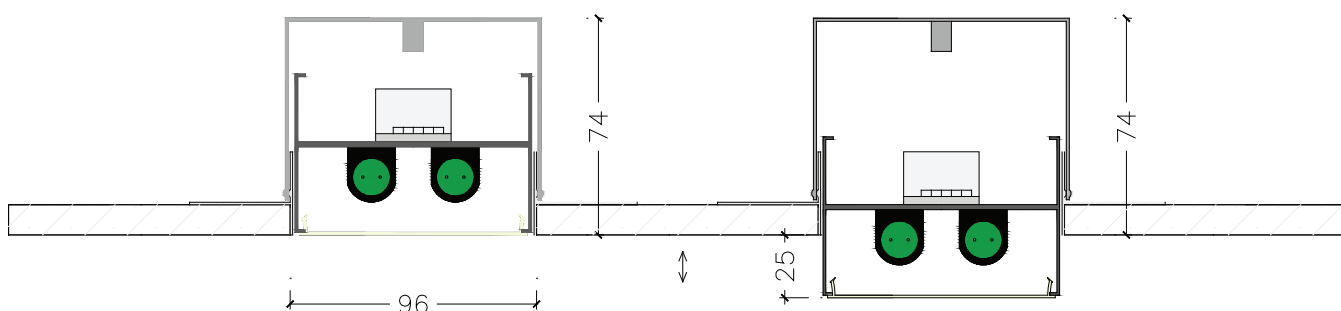

ATLAS T5 DATASHEET 2X

Γραμμικό χωνευτό φωτιστικό χωρίς frame διπλό προφίλ.

- Δυνατότητα κατασκευής σε οποιοδήποτε μήκος.
- Αξεσουάρ Γωνίας 45°.
- Με παραβολικό ανακλαστήρα ή πρισματικό ματ κάλυμμα.
- Δυνατότητα εφαρμογής λαμπτήρα Seamless Osram.
- Δυνατότητα εφαρμογής δύο λαμπτήρων παράλληλα, High Efficiency ή High Output.

Διαστάσεις Κοπής

96 mm X 590mm

96 mm X 890mm

96 mm X 1190mm

96 mm X 1490mm

96 mm X 1780mm

96 mm X 2380mm

96 mm X 3580mm

96 mm X 4780mm

Λαμπτήρες

2 X 14W/24W

2 X 21W/39W

2 X 28W/54W

2 X 35/49W/80W

2 X 2 X 21W/39W

2 X 2 X 28W/54W

3 X 2 X 28W/54W

4 X 2 X 28W/54W

Επιλογές Ballast

- Switched
- Αναλογικό (1-10V)
- Dali
- Ασφαλείας