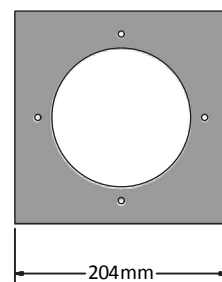

Οπτικό μέσο:

Ανακλαστήρας αλουμινίου 12°-24°-40°-60°

Χαρακτηριστικά:

CCT 3000K 4000K
CRI 83
Βαθμός προστασίας IP 65
LOR 92
Συντελεστής Ισχύος 0,98

Πηγή:

OSRAM AC PRO LED Module 230 V

Διατίθεται και σε:

- SQ Καπάκι **Μόνο** INOX Αντιμαγνητικό (πρόθεμα Q)
- Στρογγυλό Καπάκι INOX Αντιμαγνητικό (πρόθεμα N)

Τρύπα κοπής διαμέτρου 175 mm

COLOUR TEMPERATURE KELVIN	20 W		33,3 W	
	Lm	Lm/W	Lm	Lm/W
3000	1816	91	2724	82
4000	1871	94	2806	84

*ΦΩΤΕΙΝΗ ΡΟΗ & ΚΑΤΑΝΑΛΩΣΗ ΠΥΡΗΝΑ LED

ΚΩΔΙΚΟΣ	SIENA AC PRO LED
772030	1816Lm 20W 3000K
772040	1871Lm 20W 4000K
773030	2724Lm 33,3W 3000K
773040	2806Lm 33,3W 4000K