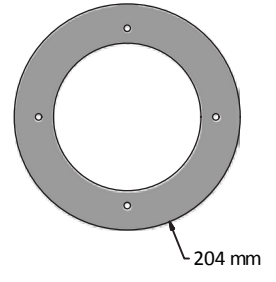

Οπτικό μέσο:

Ανακλαστήρας αλουμινίου 12°-24°-40°-60°

Χαρακτηριστικά:

CCT 3000K 4000K
CRI 83
Βαθμός προστασίας IP 65
LOR 92
Συντελεστής Ισχύος 0,98

Πηγή:

OSRAM AC PRO LED Module 230 V

Διατίθεται και σε:

- SQ Καπάκι **Μόνο** INOX Αντιμαγνητικό (πρόθεμα Q)
- Στρογγυλό Καπάκι INOX Αντιμαγνητικό (πρόθεμα N)

Τρύπα κοπής διαμέτρου 175 mm

COLOUR TEMPERATURE KELVIN	20 W		33,3 W	
	Lm	Lm/W	Lm	Lm/W
3000	1816	91	2724	82
4000	1871	94	2806	84

*ΦΩΤΕΙΝΗ ΡΟΗ & ΚΑΤΑΝΑΛΩΣΗ ΠΥΡΗΝΑ LED

ΚΩΔΙΚΟΣ	SIENA AC PRO LED
772030	1816Lm 20W 3000K
772040	1871Lm 20W 4000K
773030	2724Lm 33,3W 3000K
773040	2806Lm 33,3W 4000K