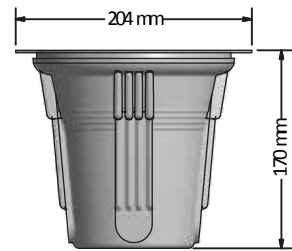

Οπτικό μέσο:

Ανακλαστήρας αλουμινίου 12°-24°-40°-60°

Χαρακτηριστικά:

CCT 3000K 4000K
CRI 83
Βαθμός προστασίας IP 65
LOR 92
Συντελεστής Ισχύος 0,98

Πηγή:

OSRAM AC PRO LED Module 230 V

Διατίθεται και σε:

- SQ Καπάκι **Μόνο** INOX Αντιμαγνητικό (πρόθεμα Q)
- Στρογγυλό Καπάκι INOX Αντιμαγνητικό (πρόθεμα N)

Τρύπα κοπής διαμέτρου 175 mm

COLOUR TEMPERATURE KELVIN	20 W		33,3 W	
	Lm	Lm/W	Lm	Lm/W
3000	1816	91	2724	82
4000	1871	94	2806	84

*ΦΩΤΕΙΝΗ ΡΟΗ & ΚΑΤΑΝΑΛΩΣΗ ΠΥΡΗΝΑ LED

ΚΩΔΙΚΟΣ	SIENA AC PRO LED
772030	1816Lm 20W 3000K
772040	1871Lm 20W 4000K
773030	2724Lm 33,3W 3000K
773040	2806Lm 33,3W 4000K