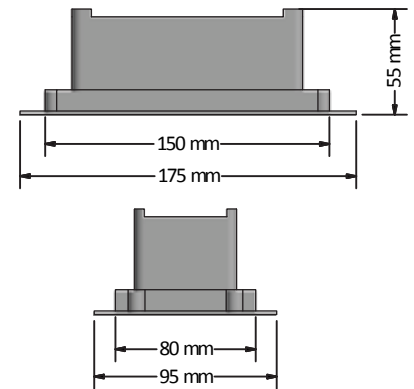

Constant Lumen Operation
 CCT 2700K, 5000K
 CRi 90

Τρύπα κοπής 150x 80 mm

COLOUR TEMPERATURE KELVIN	2W@350mA		4.1W@700mA	
	Lm	Lm/W	Lm	Lm/W
3000	255	128	475	116
4000	270	135	500	112

*ΦΩΤΕΙΝΗ ΡΟΗ & ΚΑΤΑΝΑΛΩΣΗ ΠΥΡΗΝΑ LED